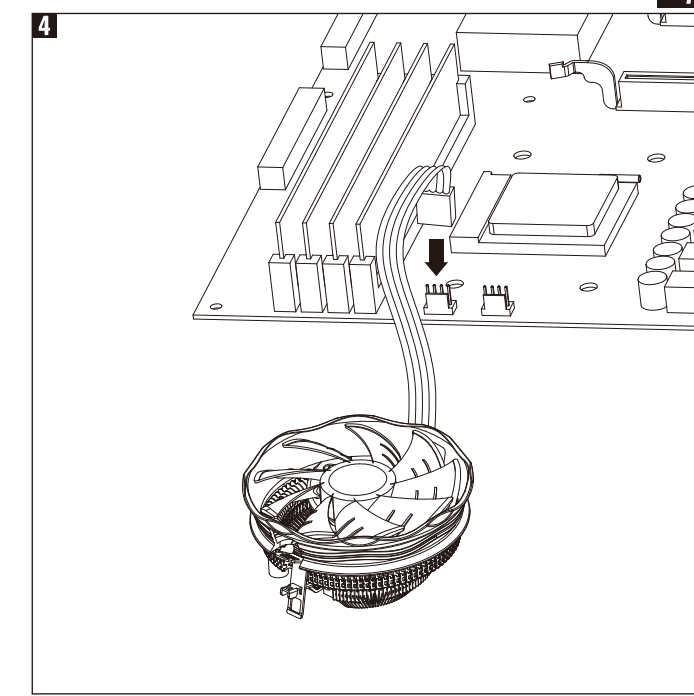

Front

W:630mm x H:100mm

Air Frost Plus

FRGB CPU AIR COOLER

formulav-line.com

Socket : LGA 1700 / 1200 / 115X / 775
 Socket : AM5 / AM4 / AM3+ / AM3 / AM2+ / AM2 / FM2 / FM1

User's Manual	Manuale dell'utente	使用説明書/使用说明书
Manual del usuario	Podręcznik użytkownika	ユーザーズマニュアル
Bedienungsanleitung	Руководство пользователя	нұсқаулар
Manuel d'utilisation	Manual de utilizador	Talimatlar