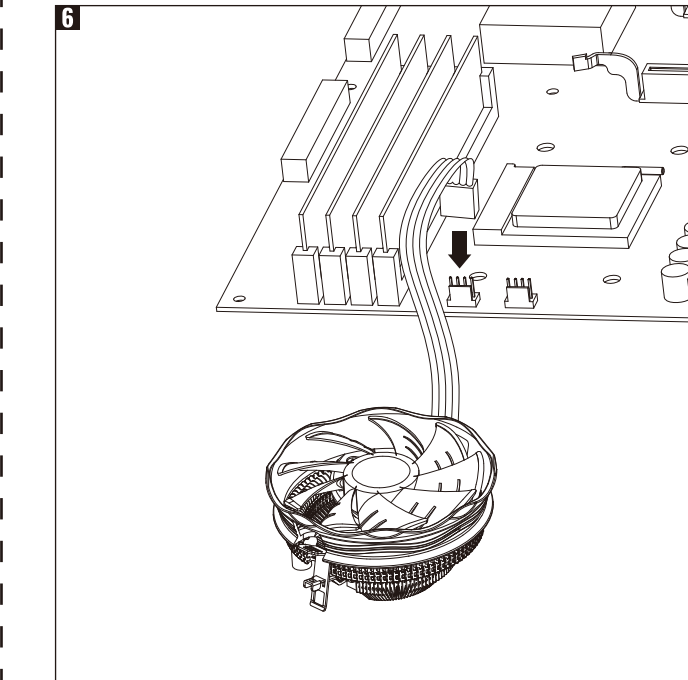

Air Frost Plus

FRGB CPU AIR COOLER

formulav-line.com

Socket : LGA 1700 / 1200 / 115X / 775

Socket : AM5 / AM4 / AM3+ / AM3 / AM2+ / AM2 / FM2 / FM1

User's Manual

Manual del usuario

Bedienungsanleitung

Manuel d'utilisation

Manuale dell'utente

Podręcznik użytkownika

Руководство пользователя

Manual de utilizador

使用説明書/使用说明书

ユーザーズマニュアル

нұсқаулары

Talimatlar

INTEL / AMD

INTEL

INTEL

INTEL

INTEL