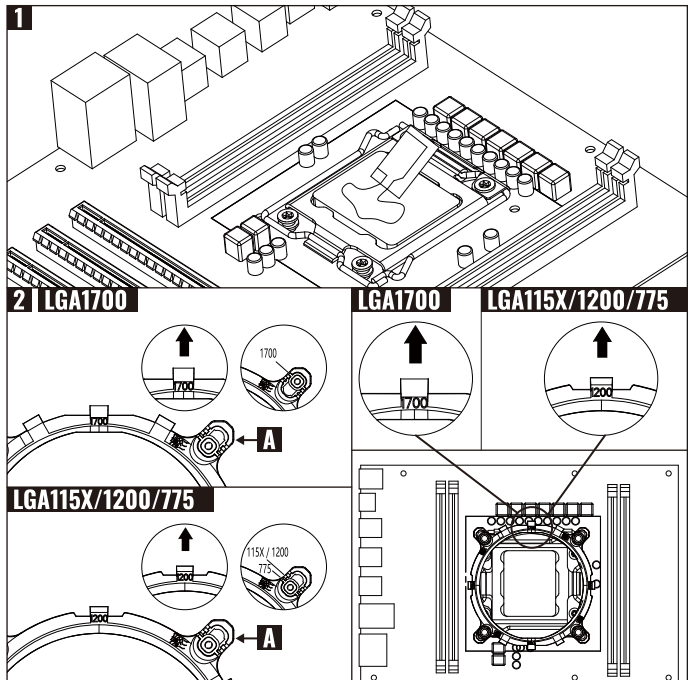

INTEL / AMD

INTEL