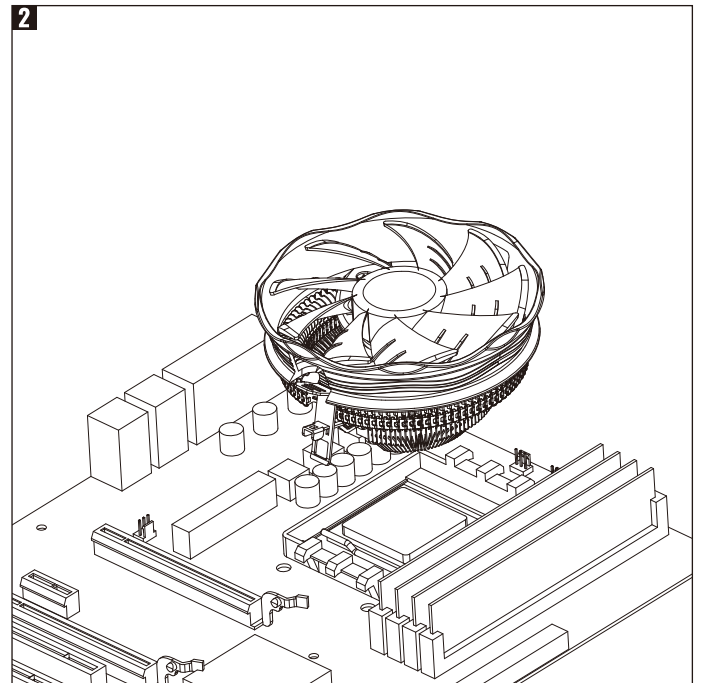

Air Frost Plus

FRGB CPU AIR COOLER

formulav-line.com

Socket : LGA 1700 / 1200 / 115X / 775

Socket : AM5 / AM4 / AM3+ / AM3 / AM2+ / AM2 / FM2 / FM1

User's Manual

Manual del usuario

Bedienungsanleitung

Manuel d'utilisation

Manuale dell'utente

Podręcznik użytkownika

Руководство пользователя

Manual de utilizador

使用説明書/使用说明书

ユーザーズマニュアル

нұсқаулары

Talimatlar