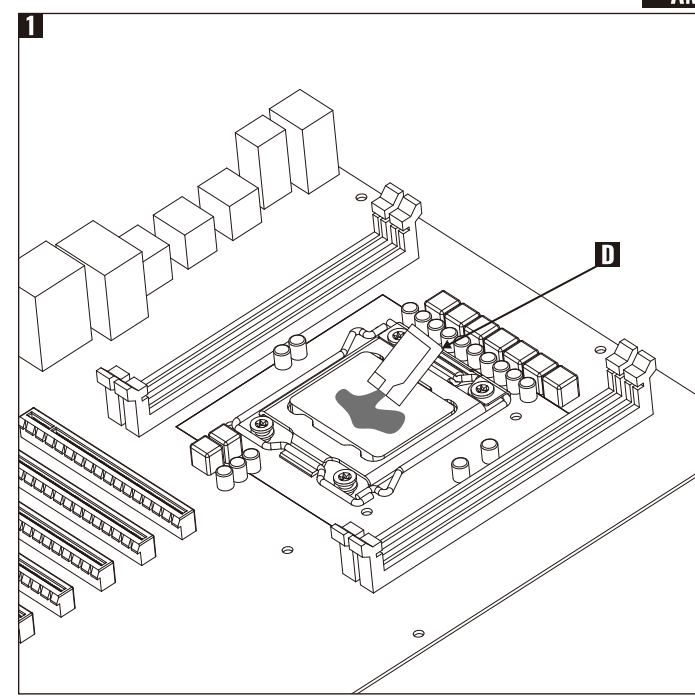

W:630mm x H:100mm

Air Frost Plus

FRGB CPU AIR COOLER

formulav-line.com

Socket : LGA 1700 / 1200 / 115X / 775
 Socket : AM5 / AM4 / AM3+ / AM3 / AM2+ / AM2 / FM2 / FM1

User's Manual	Manuale dell'utente	使用説明書/使用说明书
Manual del usuario	Podręcznik użytkownika	ユーザーズマニュアル
Bedienungsanleitung	Руководство пользователя	нұсқаулар
Manuel d'utilisation	Manual de utilizador	Talimatlar

Front

W:630mm x H:100mm

Air Frost Plus

FRGB CPU AIR COOLER

formulav-line.com

Socket : LGA 1700 / 1200 / 115X / 775
 Socket : AM5 / AM4 / AM3+ / AM3 / AM2+ / AM2 / FM2 / FM1

User's Manual	Manuale dell'utente	使用説明書/使用说明书
Manual del usuario	Podręcznik użytkownika	ユーザーズマニュアル
Bedienungsanleitung	Руководство пользователя	нұсқаулар
Manuel d'utilisation	Manual de utilizador	Talimatlar