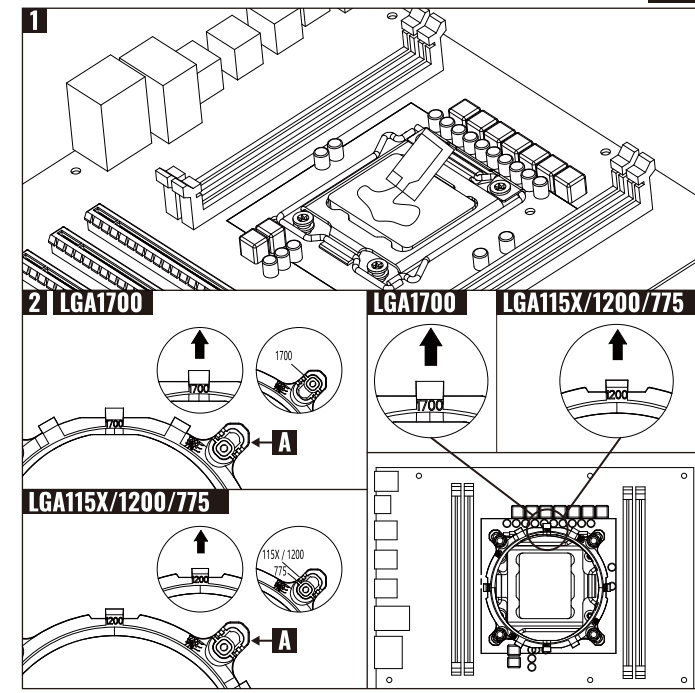

W:630mm x H:100mm

Air Frost Plus

FRGB CPU AIR COOLER

formulav-line.com

Socket : LGA 1700 / 1200 / 115X / 775
 Socket : AM5 / AM4 / AM3+ / AM3 / AM2+ / AM2 / FM2 / FM1

User's Manual	Manuale dell'utente	使用説明書/使用说明书
Manual del usuario	Podręcznik użytkownika	ユーザーズマニュアル
Bedienungsanleitung	Руководство пользователя	нұсқаулар
Manuel d'utilisation	Manual de utilizador	Talimatlar

Front

W:630mm x H:100mm

Air Frost Plus

FRGB CPU AIR COOLER

formulav-line.com

Socket : LGA 1700 / 1200 / 115X / 775
 Socket : AM5 / AM4 / AM3+ / AM3 / AM2+ / AM2 / FM2 / FM1

User's Manual	Manuale dell'utente	使用説明書/使用说明书
Manual del usuario	Podręcznik użytkownika	ユーザーズマニュアル
Bedienungsanleitung	Руководство пользователя	нұсқаулар
Manuel d'utilisation	Manual de utilizador	Talimatlar