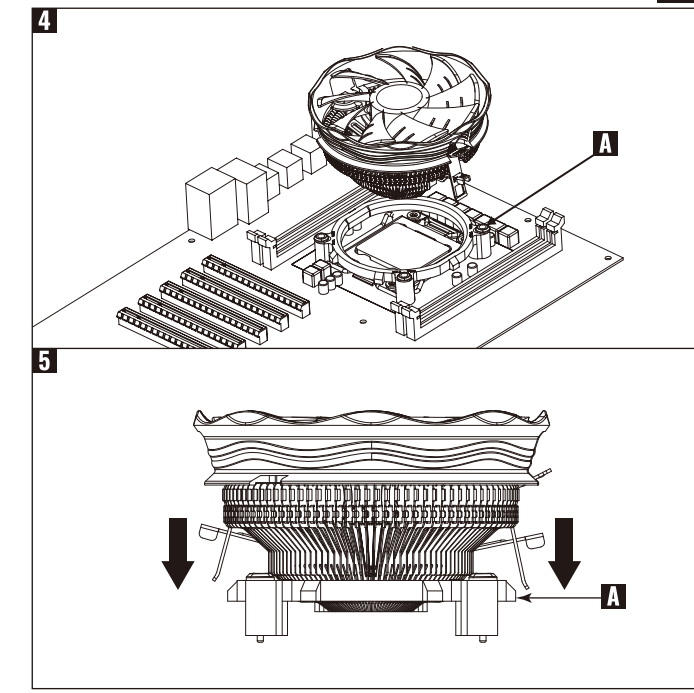

W:630mm x H:100mm

Air Frost Plus

FRGB CPU AIR COOLER

formulav-line.com

Socket : LGA 1700 / 1200 / 115X / 775
 Socket : AM5 / AM4 / AM3+ / AM3 / AM2+ / AM2 / FM2 / FM1

User's Manual	Manuale dell'utente	使用説明書/使用说明书
Manual del usuario	Podręcznik użytkownika	ユーザーズマニュアル
Bedienungsanleitung	Руководство пользователя	нұсқаулар
Manuel d'utilisation	Manual de utilizador	Talimatlar

Front

W:630mm x H:100mm

Air Frost Plus

FRGB CPU AIR COOLER

formulav-line.com

Socket : LGA 1700 / 1200 / 115X / 775
 Socket : AM5 / AM4 / AM3+ / AM3 / AM2+ / AM2 / FM2 / FM1

User's Manual	Manuale dell'utente	使用説明書/使用说明书
Manual del usuario	Podręcznik użytkownika	ユーザーズマニュアル
Bedienungsanleitung	Руководство пользователя	нұсқаулар
Manuel d'utilisation	Manual de utilizador	Talimatlar