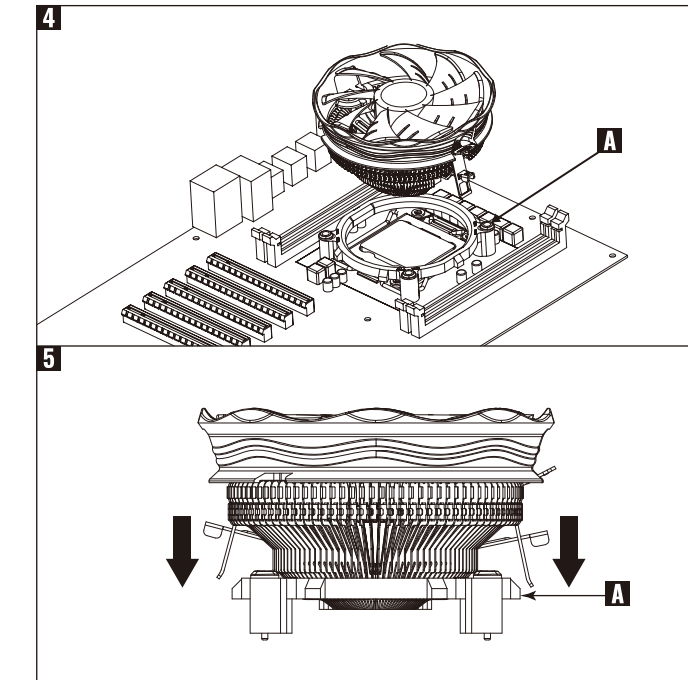

Air Frost Plus

FRGB CPU AIR COOLER

formulav-line.com

Socket : LGA 1700 / 1200 / 115X / 775

Socket : AM5 / AM4 / AM3+ / AM3 / AM2+ / AM2 / FM2 / FM1

User's Manual

Manual del usuario

Bedienungsanleitung

Manuel d'utilisation

Manuale dell'utente

Podręcznik użytkownika

Руководство пользователя

Manual de utilizador

使用説明書/使用说明书

ユーザーズマニュアル

нұсқаулары

Talimatlar

INTEL / AMD

INTEL

INTEL

INTEL

INTEL