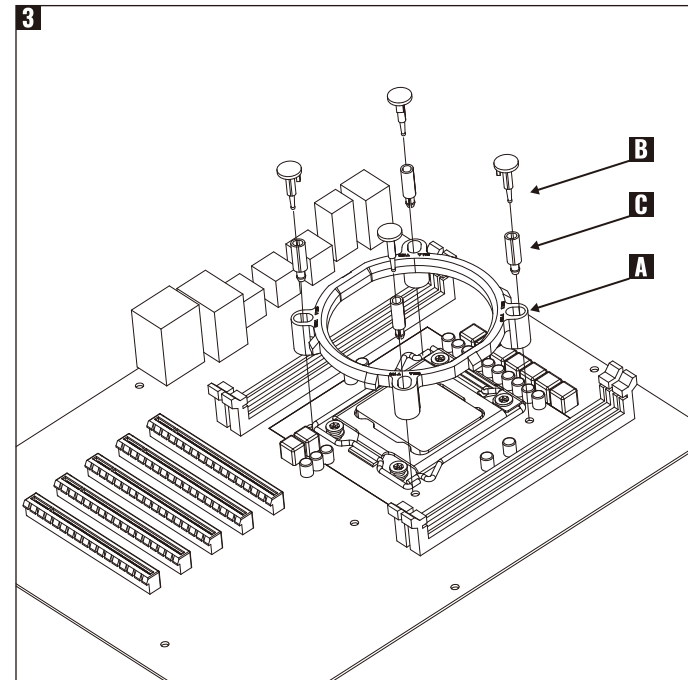

Air Frost Plus

FRGB CPU AIR COOLER

formulav-line.com

Socket : LGA 1700 / 1200 / 115X / 775

Socket : AM5 / AM4 / AM3+ / AM3 / AM2+ / AM2 / FM2 / FM1

User's Manual

Manual del usuario

Bedienungsanleitung

Manuel d'utilisation

Manuale dell'utente

Podręcznik użytkownika

Руководство пользователя

Manual de utilizador

使用説明書/使用说明书

ユーザーズマニュアル

нұсқаулары

Talimatlar

INTEL / AMD

INTEL

INTEL

INTEL

INTEL