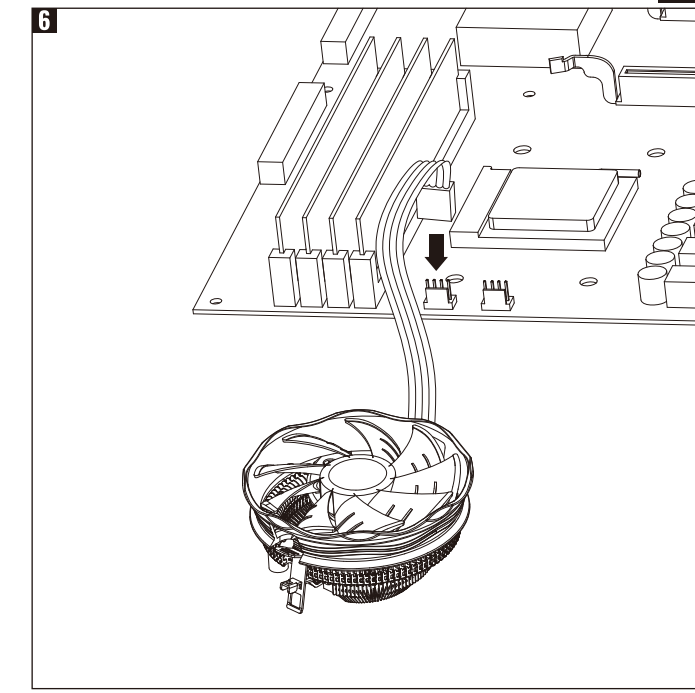

W:630mm x H:100mm

Air Frost Plus

FRGB CPU AIR COOLER

formulav-line.com

Socket : LGA 1700 / 1200 / 115X / 775
 Socket : AM5 / AM4 / AM3+ / AM3 / AM2+ / AM2 / FM2 / FM1

User's Manual	Manuale dell'utente	使用説明書/使用说明书
Manual del usuario	Podręcznik użytkownika	ユーザーズマニュアル
Bedienungsanleitung	Руководство пользователя	нұсқаулар
Manuel d'utilisation	Manual de utilizador	Talimatlar

Front

W:630mm x H:100mm

Air Frost Plus

FRGB CPU AIR COOLER

formulav-line.com

Socket : LGA 1700 / 1200 / 115X / 775
 Socket : AM5 / AM4 / AM3+ / AM3 / AM2+ / AM2 / FM2 / FM1

User's Manual	Manuale dell'utente	使用説明書/使用说明书
Manual del usuario	Podręcznik użytkownika	ユーザーズマニュアル
Bedienungsanleitung	Руководство пользователя	нұсқаулар
Manuel d'utilisation	Manual de utilizador	Talimatlar