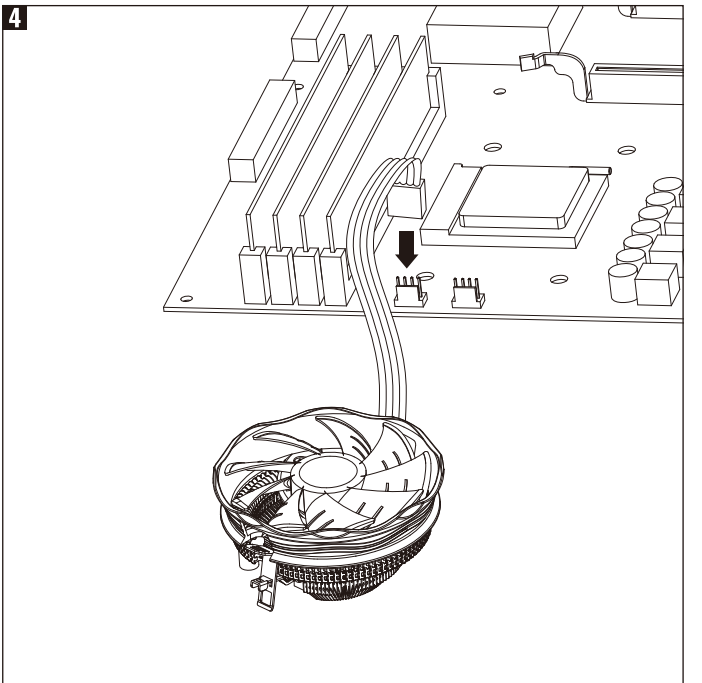

Air Frost Plus

FRGB CPU AIR COOLER

formulav-line.com

Socket : LGA 1700 / 1200 / 115X / 775

Socket : AM5 / AM4 / AM3+ / AM3 / AM2+ / AM2 / FM2 / FM1

User's Manual

Manual del usuario

Bedienungsanleitung

Manuel d'utilisation

Manuale dell'utente

Podręcznik użytkownika

Руководство пользователя

Manual de utilizador

使用説明書/使用说明书

ユーザーズマニュアル

нұсқаулары

Talimatlar