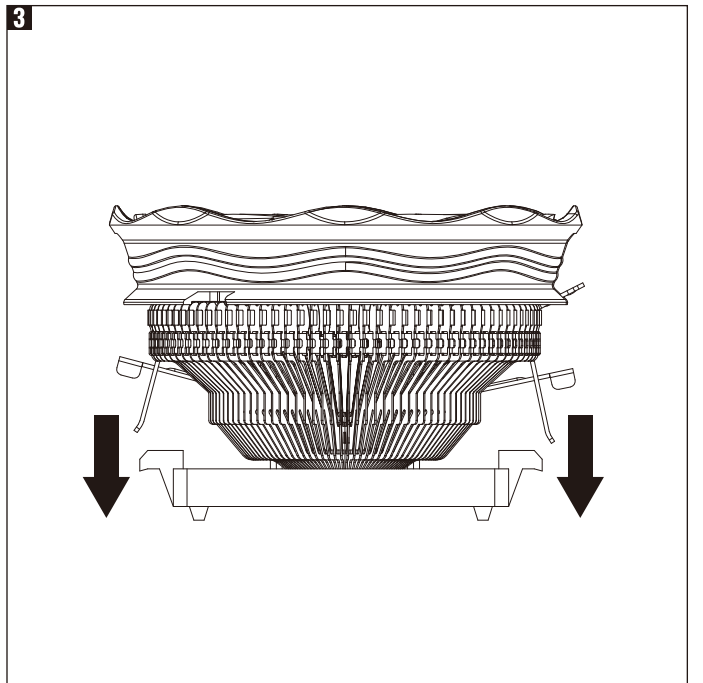

Air Frost Plus

FRGB CPU AIR COOLER

formulav-line.com

Socket : LGA 1700 / 1200 / 115X / 775

Socket : AM5 / AM4 / AM3+ / AM3 / AM2+ / AM2 / FM2 / FM1

User's Manual

Manual del usuario

Bedienungsanleitung

Manuel d'utilisation

Manuale dell'utente

Podręcznik użytkownika

Руководство пользователя

Manual de utilizador

使用説明書/使用说明书

ユーザーズマニュアル

нұсқаулары

Talimatlar