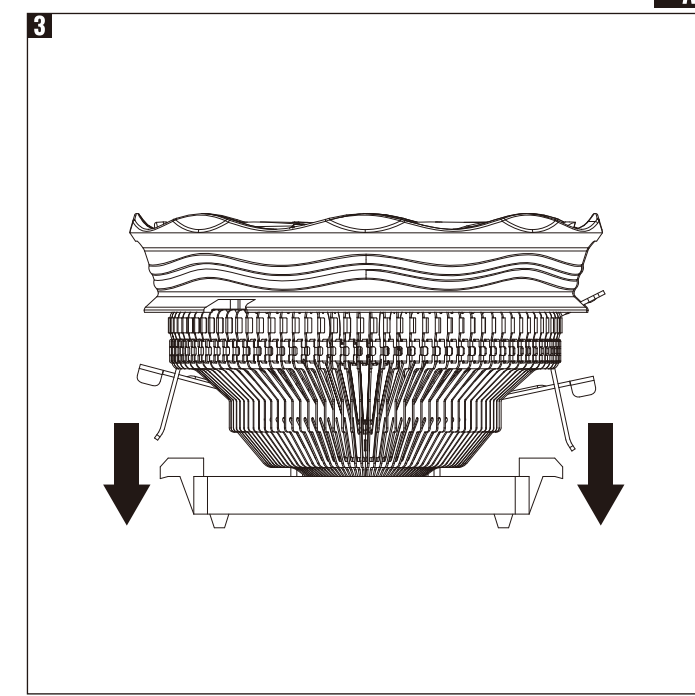

Front

W:630mm x H:100mm

Air Frost Plus

FRGB CPU AIR COOLER

formulav-line.com

Socket : LGA 1700 / 1200 / 115X / 775
 Socket : AM5 / AM4 / AM3+ / AM3 / AM2+ / AM2 / FM2 / FM1

User's Manual	Manuale dell'utente	使用説明書/使用说明书
Manual del usuario	Podręcznik użytkownika	ユーザーズマニュアル
Bedienungsanleitung	Руководство пользователя	нұсқаулар
Manuel d'utilisation	Manual de utilizador	Talimatlar