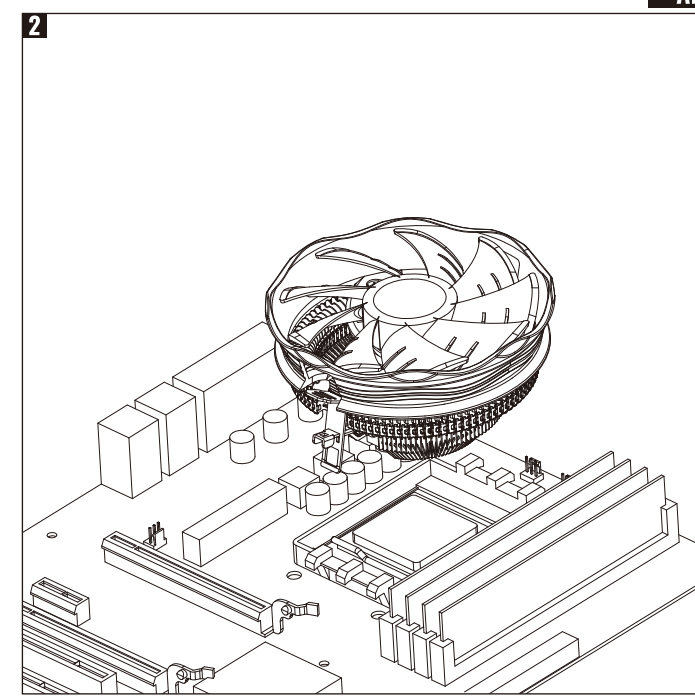

Front

W:630mm x H:100mm

Air Frost Plus

FRGB CPU AIR COOLER

formulav-line.com

Socket : LGA 1700 / 1200 / 115X / 775
 Socket : AM5 / AM4 / AM3+ / AM3 / AM2+ / AM2 / FM2 / FM1

User's Manual	Manuale dell'utente	使用説明書/使用说明书
Manual del usuario	Podręcznik użytkownika	ユーザーズマニュアル
Bedienungsanleitung	Руководство пользователя	нұсқаулар
Manuel d'utilisation	Manual de utilizador	Talimatlar