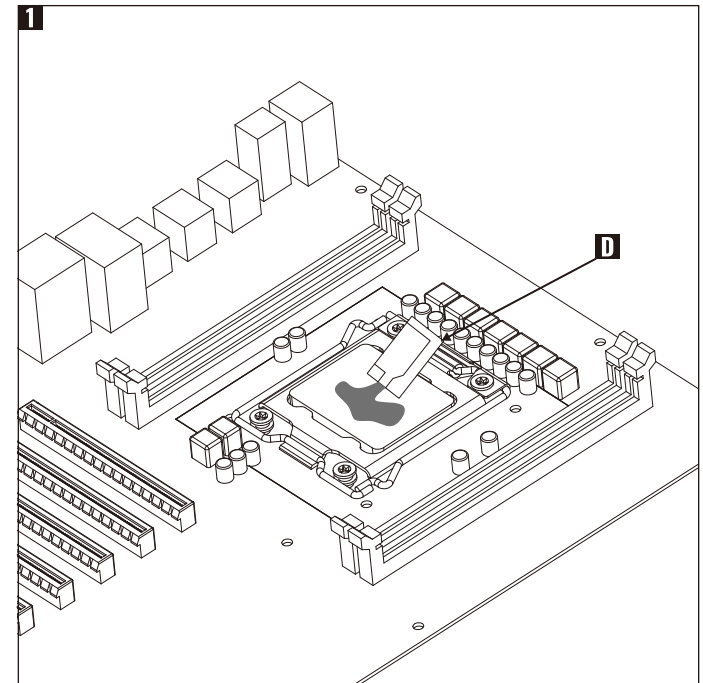

Air Frost Plus

FRGB CPU AIR COOLER

formulav-line.com

Socket : LGA 1700 / 1200 / 115X / 775

Socket : AM5 / AM4 / AM3+ / AM3 / AM2+ / AM2 / FM2 / FM1

User's Manual

Manual del usuario

Bedienungsanleitung

Manuel d'utilisation

Manuale dell'utente

Podręcznik użytkownika

Руководство пользователя

Manual de utilizador

使用説明書/使用说明书

ユーザーズマニュアル

нұсқаулары

Talimatlar