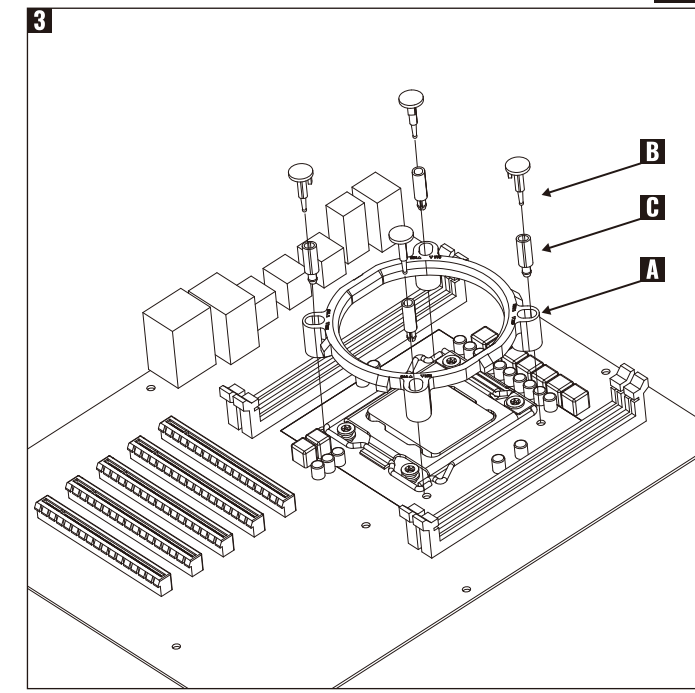

W:630mm x H:100mm

Air Frost Plus

FRGB CPU AIR COOLER

formulav-line.com

Socket : LGA 1700 / 1200 / 115X / 775
 Socket : AM5 / AM4 / AM3+ / AM3 / AM2+ / AM2 / FM2 / FM1

User's Manual	Manuale dell'utente	使用説明書/使用说明书
Manual del usuario	Podręcznik użytkownika	ユーザーズマニュアル
Bedienungsanleitung	Руководство пользователя	нұсқаулар
Manuel d'utilisation	Manual de utilizador	Talimatlar

Front

W:630mm x H:100mm

Air Frost Plus

FRGB CPU AIR COOLER

formulav-line.com

Socket : LGA 1700 / 1200 / 115X / 775
 Socket : AM5 / AM4 / AM3+ / AM3 / AM2+ / AM2 / FM2 / FM1

User's Manual	Manuale dell'utente	使用説明書/使用说明书
Manual del usuario	Podręcznik użytkownika	ユーザーズマニュアル
Bedienungsanleitung	Руководство пользователя	нұсқаулар
Manuel d'utilisation	Manual de utilizador	Talimatlar