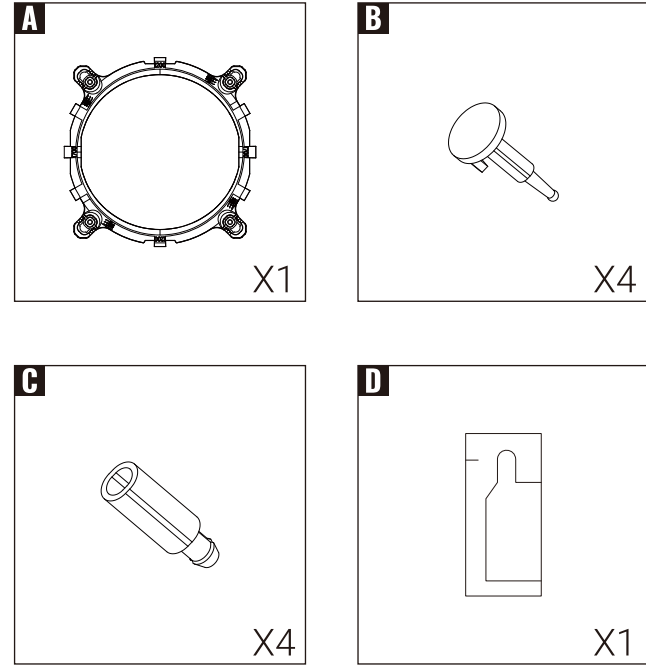

W:630mm x H:100mm

Air Frost Plus

FRGB CPU AIR COOLER

formulav-line.com

Socket : LGA 1700 / 1200 / 115X / 775
 Socket : AM5 / AM4 / AM3+ / AM3 / AM2+ / AM2 / FM2 / FM1

User's Manual	Manuale dell'utente	使用説明書/使用说明书
Manual del usuario	Podręcznik użytkownika	ユーザーズマニュアル
Bedienungsanleitung	Руководство пользователя	нұсқаулар
Manuel d'utilisation	Manual de utilizador	Talimatlar