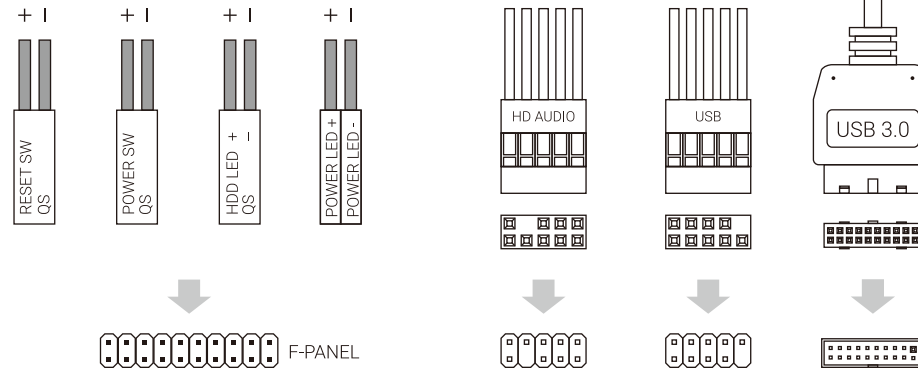

## Front I/O Panel Cable Connection

Front Panel Connector

(Please refer to the motherboard's manual for further instructions).

Note : Specifications may vary depending on your region. Contact your local retailer for more information.

(5) Install 2.5" SSD x 2

- English** Install 2.5" SSD
- Español** Instalación de 2.5" SSD
- Deutsche** 2,5-Zoll-SSD installieren
- Frangais** Installer SSD 2,5"
- Italiano** Installare l'unità SSD 2,5"
- Polaki** Instalacja SSD 2,5"
- Russian** Установите 2.5" жесткий диск
- Portuguese** Instalar o SSD de 2,5"
- 繁体/简体中文** 安裝2.5" 硬碟 / 安裝2.5" 硬碟
- 日本語** 2.5インチSSDを取り付けます
- Қазақ тілі** 2.5 «қатты дискіні» орнатыңыз
- Turkce** Yükleme 2.5 "SSD