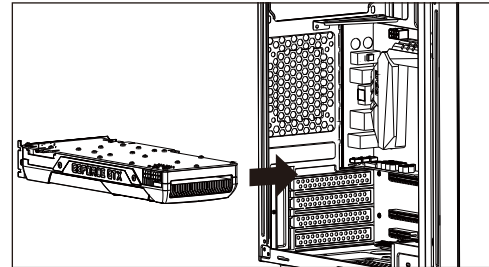

(3) Install Add-on Card

English Install add-on Card	Italiano Inserire la scheda aggiuntiva	繁体中文/简体中文 安裝擴充卡/安裝擴充卡
Español Inserte la tarjeta add-on	Polski Włóż dodatkową kartę	日本語 ドオンカードを挿入します
Deutsche Setzen Sie die Erweiterungskarte ein	Русский Установите плату расширения	Қазақ тілі Кеңейту тақшасын салыңыз
Français Insérez la carte d'extension	Português Insira a placa suplementar	Türkçe Eklenti Yükleme Kartı