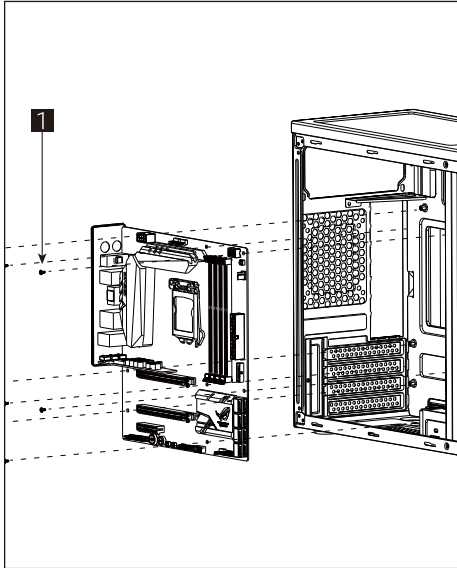

CS-108

Mini Tower Case

formulav-line.com

Front I/O Cable Connection

Front I/O Connectors
(Please refer to the motherboard's manual for further instructions).

Note: Specifications may vary depending on your region.
Contact your local retailer for more information.

Accessory Bag Contents

- 1  x 12 | SSD Screw
MB Screw
- 2  x 6 | PSU Screw
PCI Screw
- 3  x 2 | MB Standoff
- 4  x 4 | HDD Screw

How to Install Guide

(1) Install Motherboard

- | | |
|---|--|
| English
Install Motherboard | Русский
Установите материнскую плату |
| Español
Instalación de Placa madre | Português
Instalar a placa principal |
| Deutsche
Lüfter installieren | 繁体中文/简体中文
安裝主機板/安裝主機板 |
| Français
Installer carte mère | 日本語
マザーボードを取り付けます |
| Italiano
Installazione della scheda madre | Қазақ тілі
Аналық тақтаны орнатыңыз |
| Polski
Instalacja płyty głównej | Türkçe
Anakart yükleyin |