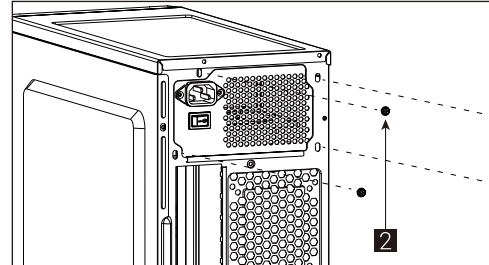

(2) Install PSU

English Install PSU	Italiano Installazione della PSU	繁体中文/简体中文 安裝電源供應器/安裝電源供應器
Español Instalación de Fuente	Polski Instalacja zasilacza	日本語 PSUを取り付けます
Deutsche Netzteil installieren	Русский Установите блок питания	Қазақ тілі Қорек блогын орнатыңыз
Français Installer unité d'alimentation	Português Instalar a fonte de alimentação	Türkçe PSU yükleyin