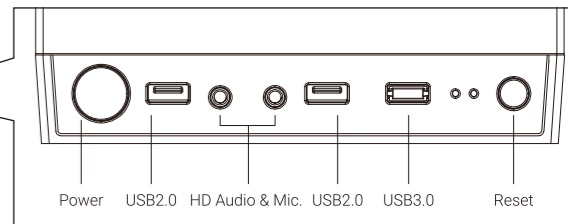

简体中文
安装2.5" 硬盘 / 安装2.5" 硬盘

日本語
2.5インチSSDを取り付けます

Қазақ тілі
2.5 «қатты дискіні» орнатыңыз

Türkçe
Yükleme 2.5 "SSD

(7a) Install Front Fans

(8) Install Front Radiator

I/O Panel

Note : Specifications may vary depending on your region. Contact your local retailer for more information.