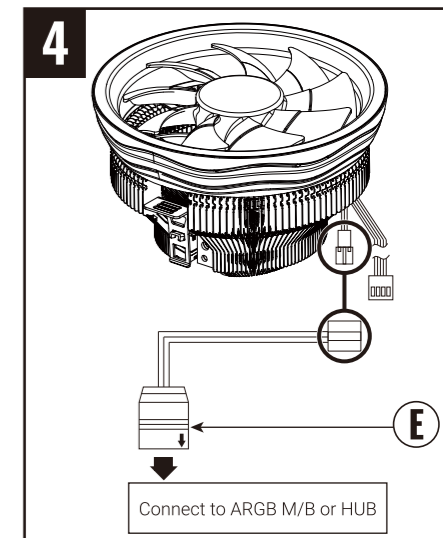

CE FC EAC UK CA