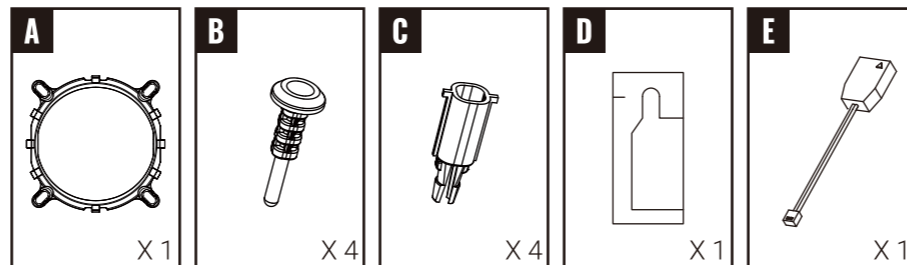

INTEL

INTEL

INTEL

CORE PLUS

PWM | ARGB CPU Air Cooler

formulav-line.com

Socket : 1700 / LGA 1200 / 115X / 1700 / 775

Socket : FM1 / FM2 / AM5 / AM4 / AM3+ / AM3 / AM2+ / AM2

User's Manual

Manual del usuario

Bedienungsanleitung

Manuel d'utilisation

Manuale dell'utente

Podręcznik użytkownika

Руководство пользователя

Manual de utilizador

使用説明書/使用说明书

ユーザーズマニュアル

нұсқаулары

Talimatlar