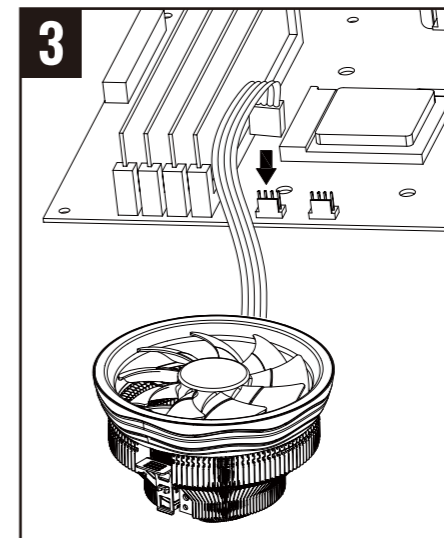

CE FC EAC UK CA