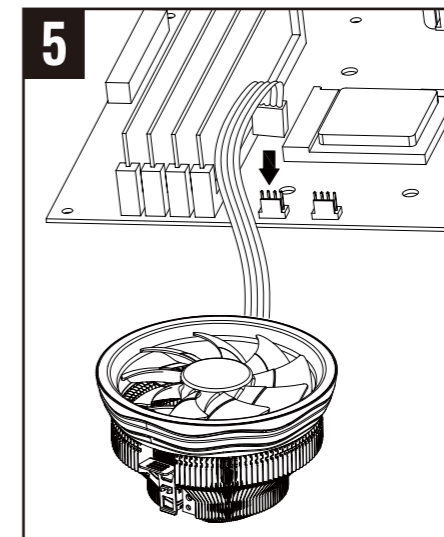

INTEL

INTEL

INTEL

CORE PLUS

PWM | ARGB CPU Air Cooler

formulav-line.com

Socket : 1700 / LGA 1200 / 115X / 1700 / 775

Socket : FM1 / FM2 / AM5 / AM4 / AM3+ / AM3 / AM2+ / AM2

User's Manual

Manual del usuario

Bedienungsanleitung

Manuel d'utilisation

Manuale dell'utente

Podręcznik użytkownika

Руководство пользователя

Manual de utilizador

使用説明書/使用说明书

ユーザーズマニュアル

нұсқаулары

Talimatlar