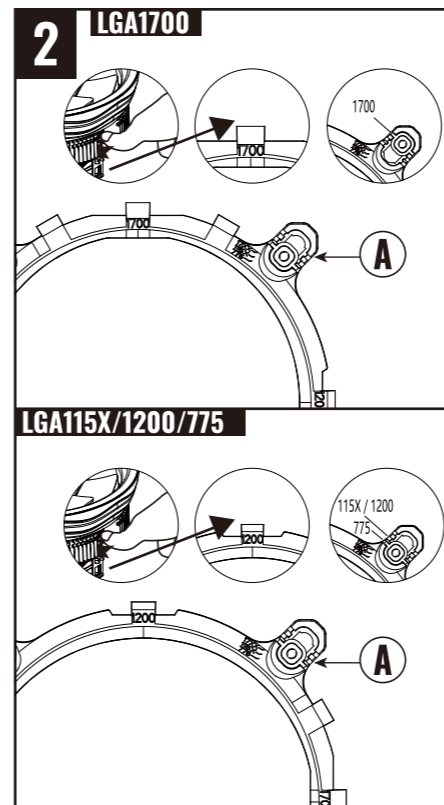

INTEL

INTEL

INTEL

CORE PLUS

PWM | ARGB CPU Air Cooler

formulav-line.com

Socket : 1700 / LGA 1200 / 115X / 1700 / 775

Socket : FM1 / FM2 / AM5 / AM4 / AM3+ / AM3 / AM2+ / AM2

User's Manual

Manual del usuario

Bedienungsanleitung

Manuel d'utilisation

Manuale dell'utente

Podręcznik użytkownika

Руководство пользователя

Manual de utilizador

使用説明書/使用说明书

ユーザーズマニュアル

нұсқаулары

Talimatlar