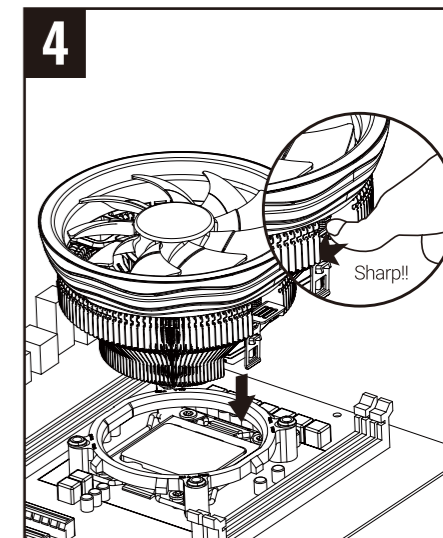

INTEL

INTEL

INTEL

CORE PLUS

PWM | ARGB CPU Air Cooler

formulav-line.com

Socket : 1700 / LGA 1200 / 115X / 1700 / 775

Socket : FM1 / FM2 / AM5 / AM4 / AM3+ / AM3 / AM2+ / AM2

User's Manual

Manual del usuario

Bedienungsanleitung

Manuel d'utilisation

Manuale dell'utente

Podręcznik użytkownika

Руководство пользователя

Manual de utilizador

使用説明書/使用说明书

ユーザーズマニュアル

нұсқаулары

Talimatlar