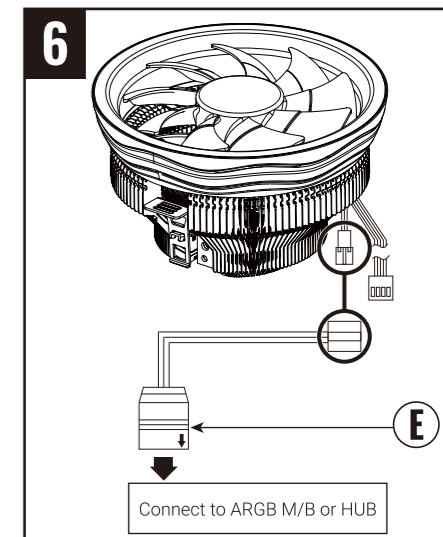

INTEL

INTEL

INTEL

CORE PLUS

PWM | ARGB CPU Air Cooler

formulav-line.com

Socket : 1700 / LGA 1200 / 115X / 1700 / 775

Socket : FM1 / FM2 / AM5 / AM4 / AM3+ / AM3 / AM2+ / AM2

User's Manual

Manual del usuario

Bedienungsanleitung

Manuel d'utilisation

Manuale dell'utente

Podręcznik użytkownika

Руководство пользователя

Manual de utilizador

使用説明書/使用说明书

ユーザーズマニュアル

нұсқаулары

Talimatlar