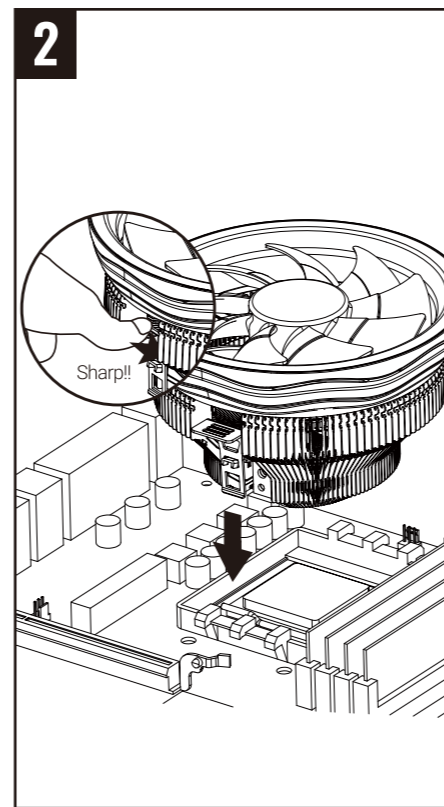

CE FC EAC UK CA