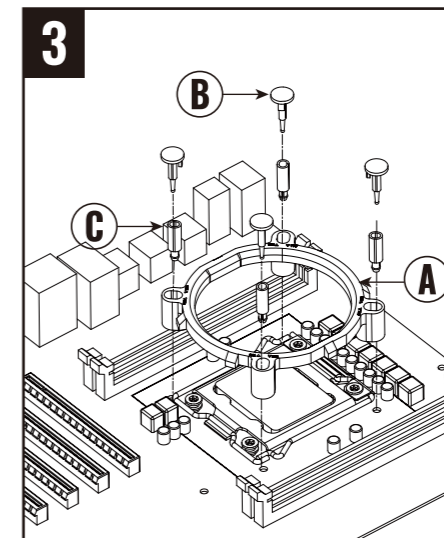

INTEL

INTEL

INTEL

CORE PLUS

PWM | ARGB CPU Air Cooler

formulav-line.com

Socket : 1700 / LGA 1200 / 115X / 1700 / 775

Socket : FM1 / FM2 / AM5 / AM4 / AM3+ / AM3 / AM2+ / AM2

User's Manual

Manual del usuario

Bedienungsanleitung

Manuel d'utilisation

Manuale dell'utente

Podręcznik użytkownika

Руководство пользователя

Manual de utilizador

使用説明書/使用说明书

ユーザーズマニュアル

нұсқаулары

Talimatlar