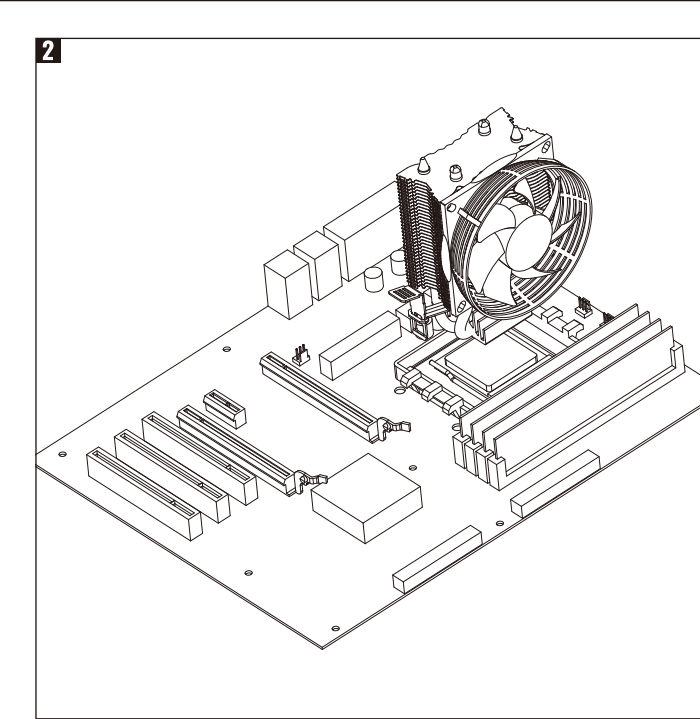

Verkho Series

formulav-line.com

Socket : LGA 1700 / 1200 / 115X / 775
Socket : AM5 / AM4 / AM3+ / AM3 / AM2+ / AM2 / FM2 / FM1

User's Manual	Manuale dell'utente	使用説明書/使用说明书
Manual del usuario	Podręcznik użytkownika	ユーザーズマニュアル
Bedienungsanleitung	Руководство пользователя	нұсқаулары
Manuel d'utilisation	Manual de utilizador	Talimatlar