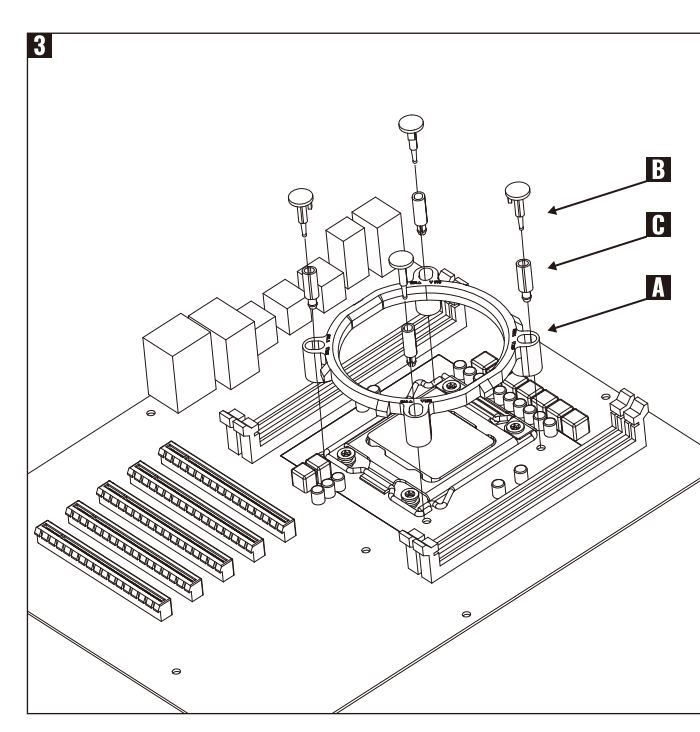

W:630mm x H:100mm

Verkho Series

formulav-line.com

Socket : LGA 1700 / 1200 / 115X / 775
Socket : AM5 / AM4 / AM3+ / AM3 / AM2+ / AM2 / FM2 / FM1

User's Manual	Manuale dell'utente	使用説明書/使用说明书
Manual del usuario	Podręcznik użytkownika	ユーザーズマニュアル
Bedienungsanleitung	Руководство пользователя	нұсқаулары
Manuel d'utilisation	Manual de utilizador	Talimatlar