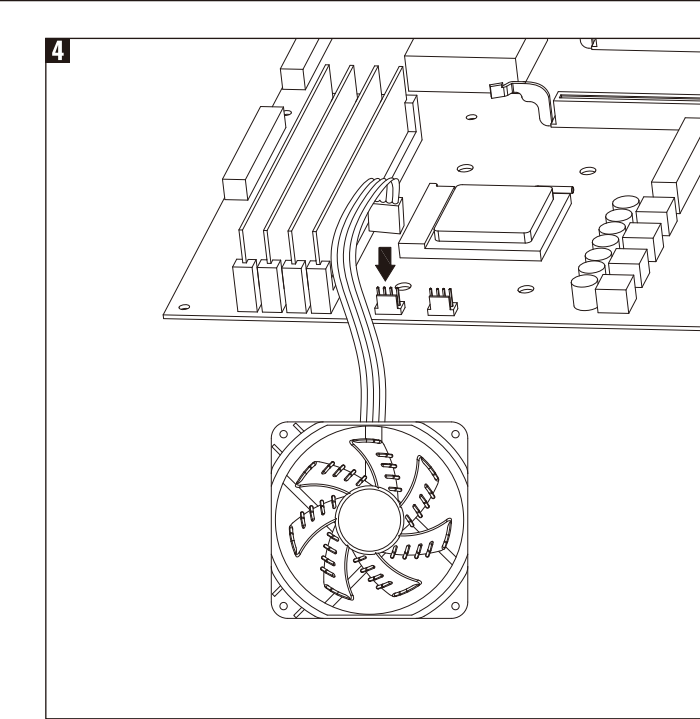

Verkho Series

formulav-line.com

Socket : LGA 1700 / 1200 / 115X / 775
Socket : AM5 / AM4 / AM3+ / AM3 / AM2+ / AM2 / FM2 / FM1

User's Manual	Manuale dell'utente	使用説明書/使用说明书
Manual del usuario	Podręcznik użytkownika	ユーザーズマニュアル
Bedienungsanleitung	Руководство пользователя	нұсқаулары
Manuel d'utilisation	Manual de utilizador	Talimatlar