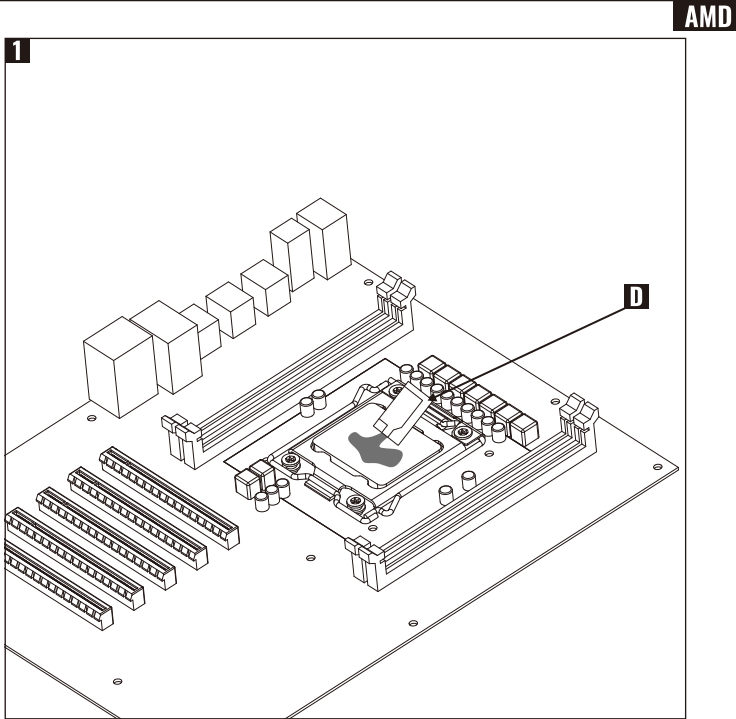

Verkho Series

formulav-line.com

Socket : LGA 1700 / 1200 / 115X / 775
Socket : AM5 / AM4 / AM3+ / AM3 / AM2+ / AM2 / FM2 / FM1

User's Manual	Manuale dell'utente	使用説明書/使用说明书
Manual del usuario	Podręcznik użytkownika	ユーザーズマニュアル
Bedienungsanleitung	Руководство пользователя	нұсқаулары
Manuel d'utilisation	Manual de utilizador	Talimatlar