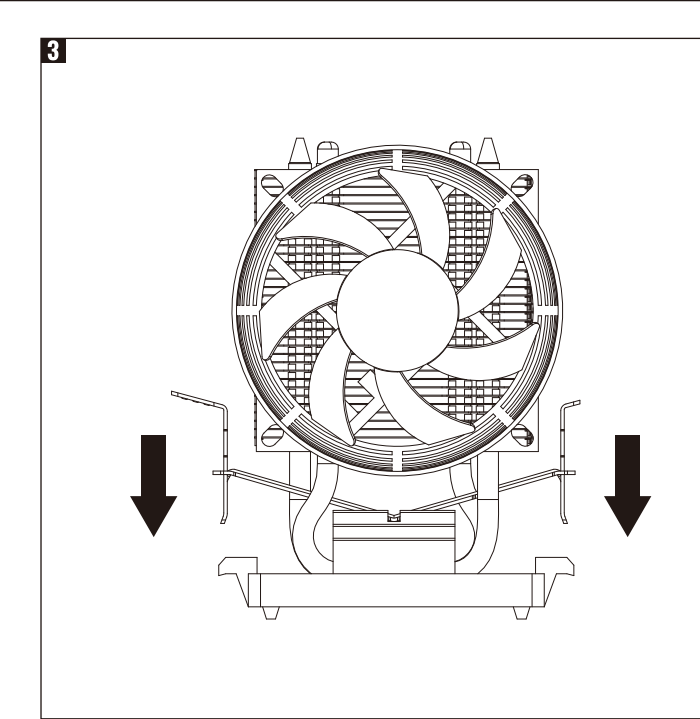

Verkho Series

formulav-line.com

Socket : LGA 1700 / 1200 / 115X / 775
Socket : AM5 / AM4 / AM3+ / AM3 / AM2+ / AM2 / FM2 / FM1

User's Manual	Manuale dell'utente	使用説明書/使用说明书
Manual del usuario	Podręcznik użytkownika	ユーザーズマニュアル
Bedienungsanleitung	Руководство пользователя	нұсқаулары
Manuel d'utilisation	Manual de utilizador	Talimatlar