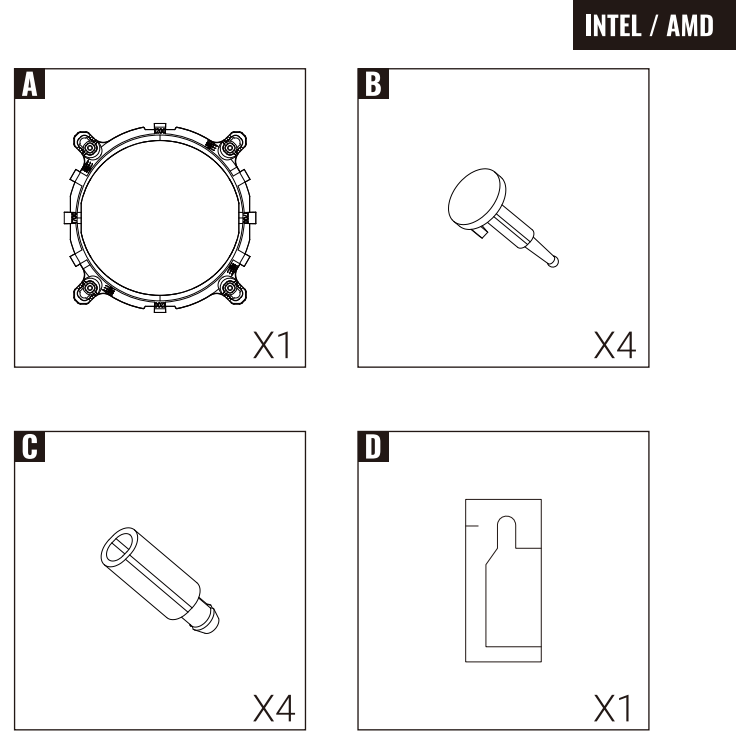

W:630mm x H:100mm

Verkho Series

formulav-line.com

Socket : LGA 1700 / 1200 / 115X / 775
Socket : AM5 / AM4 / AM3+ / AM3 / AM2+ / AM2 / FM2 / FM1

User's Manual	Manuale dell'utente	使用説明書/使用说明书
Manual del usuario	Podręcznik użytkownika	ユーザーズマニュアル
Bedienungsanleitung	Руководство пользователя	нұсқаулары
Manuel d'utilisation	Manual de utilizador	Talimatlar