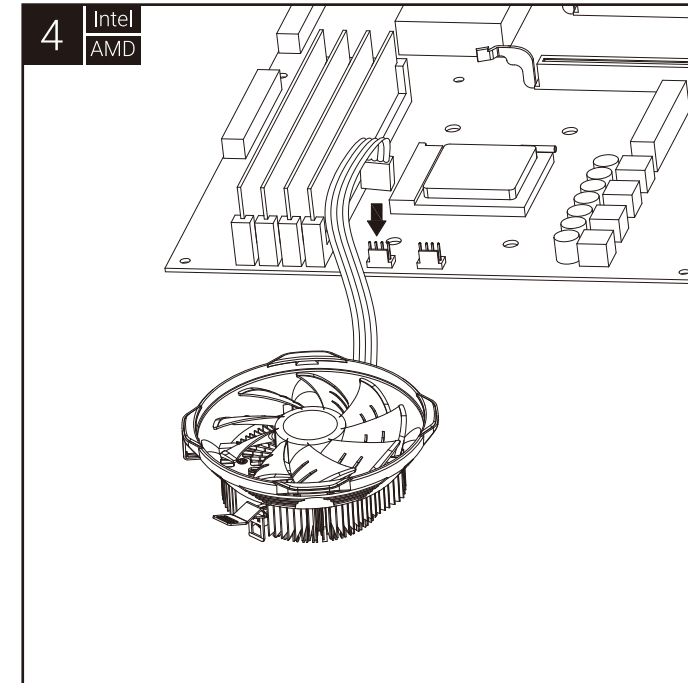

BAS U-3P

formulav-line.com

Socket : LGA 1200 / 115X / 775
Socket : AM5 / AM4 / AM3+ / AM3 / AM2+ / AM2 / FM2 / FM1

User's Manual	Manuale dell'utente	使用説明書/使用说明书
Manual del usuario	Podręcznik użytkownika	ユーザーズマニュアル
Bedienungsanleitung	Руководство пользователя	нұсқаулары
Manuel d'utilisation	Manual de utilizador	Talimatlar