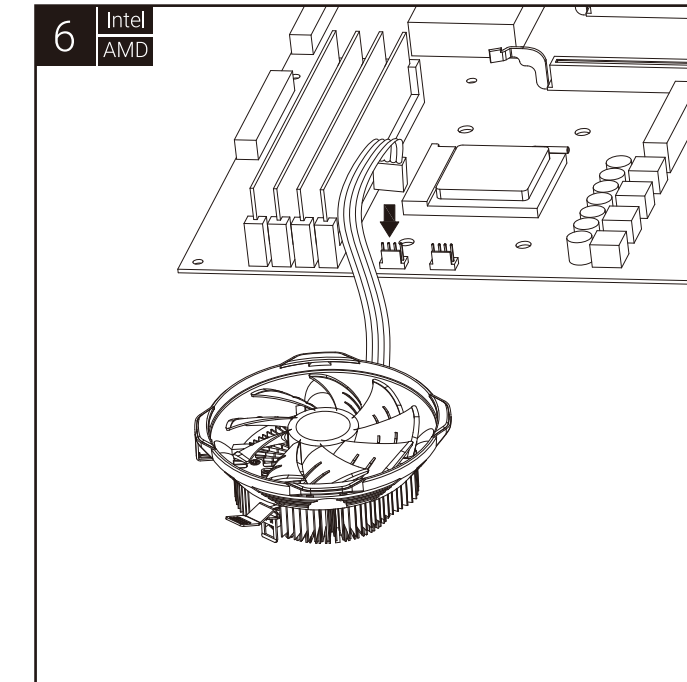

BAS U-3P

formulav-line.com

Socket : LGA 1200 / 115X / 775
Socket : AM5 / AM4 / AM3+ / AM3 / AM2+ / AM2 / FM2 / FM1

User's Manual	Manuale dell'utente	使用説明書/使用说明书
Manual del usuario	Podręcznik użytkownika	ユーザーズマニュアル
Bedienungsanleitung	Руководство пользователя	нұсқаулары
Manuel d'utilisation	Manual de utilizador	Talimatlar

Intel
AMD

BAS U-3P

formulav-line.com

Socket : LGA 1200 / 115X / 775
Socket : AM5 / AM4 / AM3+ / AM3 / AM2+ / AM2 / FM2 / FM1

User's Manual	Manuale dell'utente	使用説明書/使用说明书
Manual del usuario	Podręcznik użytkownika	ユーザーズマニュアル
Bedienungsanleitung	Руководство пользователя	нұсқаулары
Manuel d'utilisation	Manual de utilizador	Talimatlar

Points de collecte sur www.quefairedesdechets.fr
Privilégiez la réparation ou le don de votre appareil !

W:630mm x H:100mm

Front

BAS U-3P

formulav-line.com

Socket : LGA 1200 / 115X / 775
Socket : AM5 / AM4 / AM3+ / AM3 / AM2+ / AM2 / FM2 / FM1