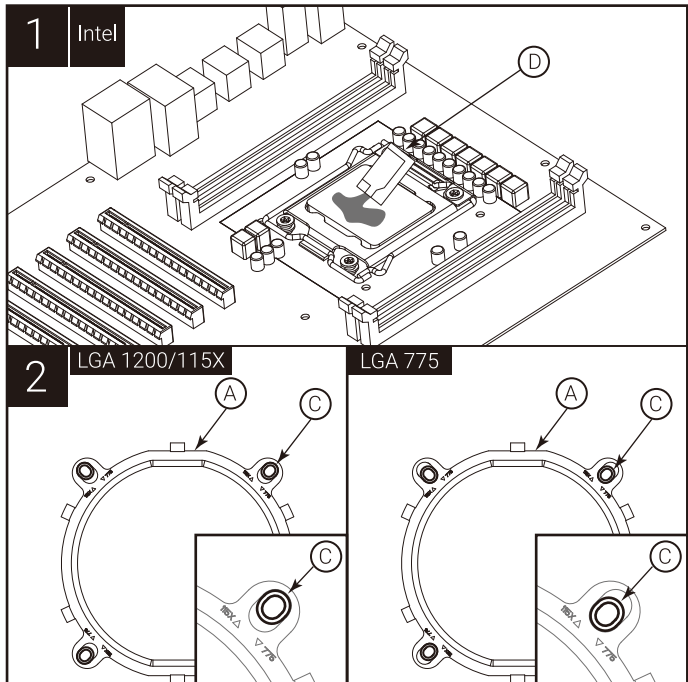

BAS U-3P

formulav-line.com

Socket : LGA 1200 / 115X / 775
Socket : AM5 / AM4 / AM3+ / AM3 / AM2+ / AM2 / FM2 / FM1

User's Manual	Manuale dell'utente	使用説明書/使用说明书
Manual del usuario	Podręcznik użytkownika	ユーザーズマニュアル
Bedienungsanleitung	Руководство пользователя	нұсқаулары
Manuel d'utilisation	Manual de utilizador	Talimatlar

Intel
AMD

BAS U-3P

formulav-line.com

Socket : LGA 1200 / 115X / 775
Socket : AM5 / AM4 / AM3+ / AM3 / AM2+ / AM2 / FM2 / FM1

User's Manual	Manuale dell'utente	使用説明書/使用说明书
Manual del usuario	Podręcznik użytkownika	ユーザーズマニュアル
Bedienungsanleitung	Руководство пользователя	нұсқаулары
Manuel d'utilisation	Manual de utilizador	Talimatlar

Points de collecte sur www.quefairedesdechets.fr
Privilégiez la réparation ou le don de votre appareil !

W:630mm x H:100mm

Front

BAS U-3P

formulav-line.com

Socket : LGA 1200 / 115X / 775
Socket : AM5 / AM4 / AM3+ / AM3 / AM2+ / AM2 / FM2 / FM1