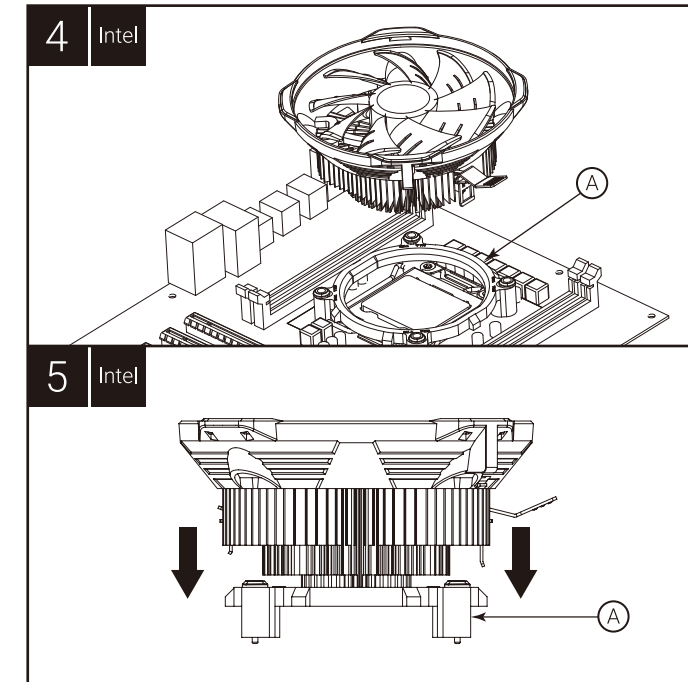

BAS U-3P

formulav-line.com

Socket : LGA 1200 / 115X / 775
Socket : AM5 / AM4 / AM3+ / AM3 / AM2+ / AM2 / FM2 / FM1

User's Manual	Manuale dell'utente	使用説明書/使用说明书
Manual del usuario	Podręcznik użytkownika	ユーザーズマニュアル
Bedienungsanleitung	Руководство пользователя	нұсқаулары
Manuel d'utilisation	Manual de utilizador	Talimatlar

Intel
AMD