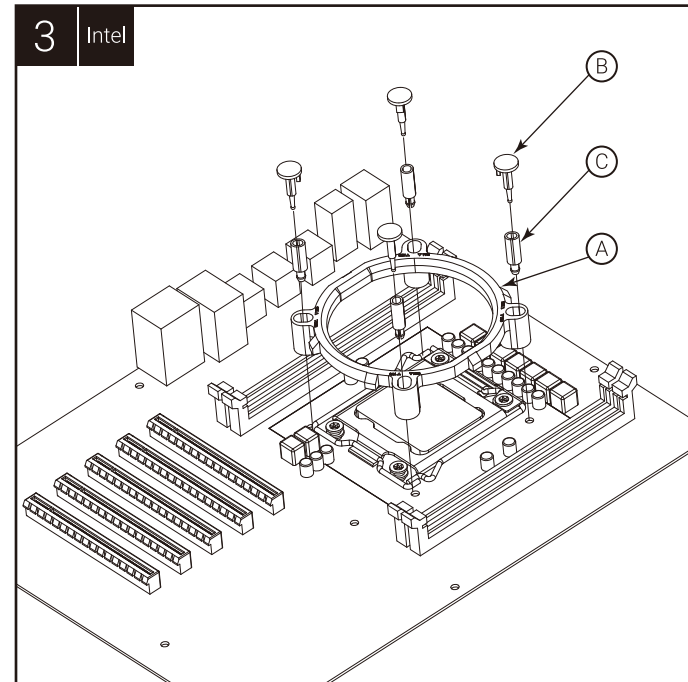

BAS U-3P

formulav-line.com

Socket : LGA 1200 / 115X / 775
Socket : AM5 / AM4 / AM3+ / AM3 / AM2+ / AM2 / FM2 / FM1

User's Manual	Manuale dell'utente	使用説明書/使用说明书
Manual del usuario	Podręcznik użytkownika	ユーザーズマニュアル
Bedienungsanleitung	Руководство пользователя	нұсқаулары
Manuel d'utilisation	Manual de utilizador	Talimatlar

Intel
AMD

BAS U-3P

formulav-line.com

Socket : LGA 1200 / 115X / 775
Socket : AM5 / AM4 / AM3+ / AM3 / AM2+ / AM2 / FM2 / FM1

User's Manual	Manuale dell'utente	使用説明書/使用说明书
Manual del usuario	Podręcznik użytkownika	ユーザーズマニュアル
Bedienungsanleitung	Руководство пользователя	нұсқаулары
Manuel d'utilisation	Manual de utilizador	Talimatlar

Points de collecte sur www.quefairedesdechets.fr
Privilégiez la réparation ou le don de votre appareil !

W:630mm x H:100mm

Front

BAS U-3P

formulav-line.com

Socket : LGA 1200 / 115X / 775
Socket : AM5 / AM4 / AM3+ / AM3 / AM2+ / AM2 / FM2 / FM1