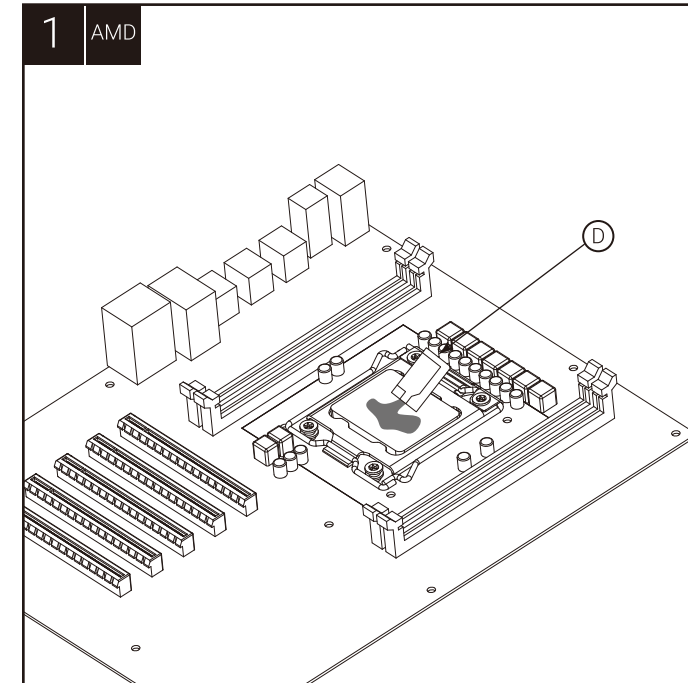

BAS U-3P

formulav-line.com

Socket : LGA 1200 / 115X / 775
Socket : AM5 / AM4 / AM3+ / AM3 / AM2+ / AM2 / FM2 / FM1

User's Manual	Manuale dell'utente	使用説明書/使用说明书
Manual del usuario	Podręcznik użytkownika	ユーザーズマニュアル
Bedienungsanleitung	Руководство пользователя	нұсқаулары
Manuel d'utilisation	Manual de utilizador	Talimatlar