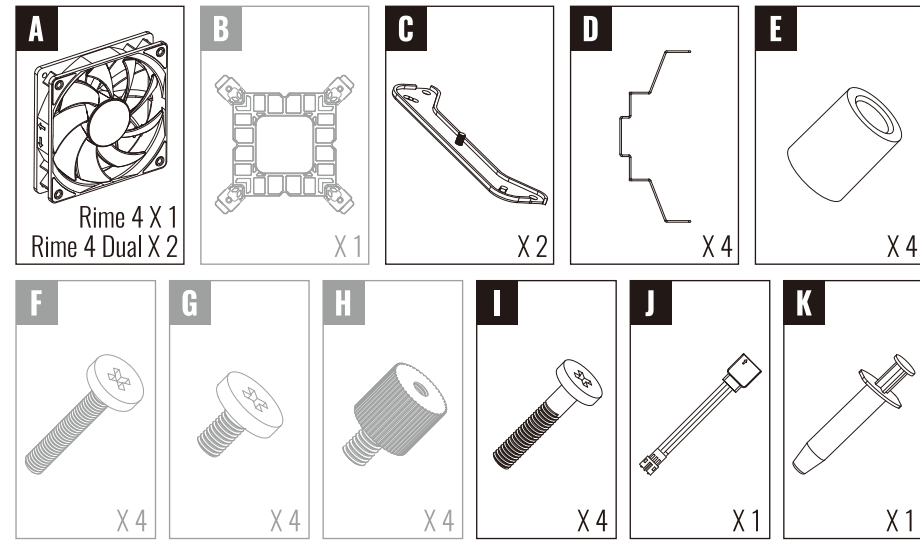

нұсқаулары

Talimatlar

INTEL

INTEL

INTEL

W:520mm x H:170mm
Back

AMD

AMD