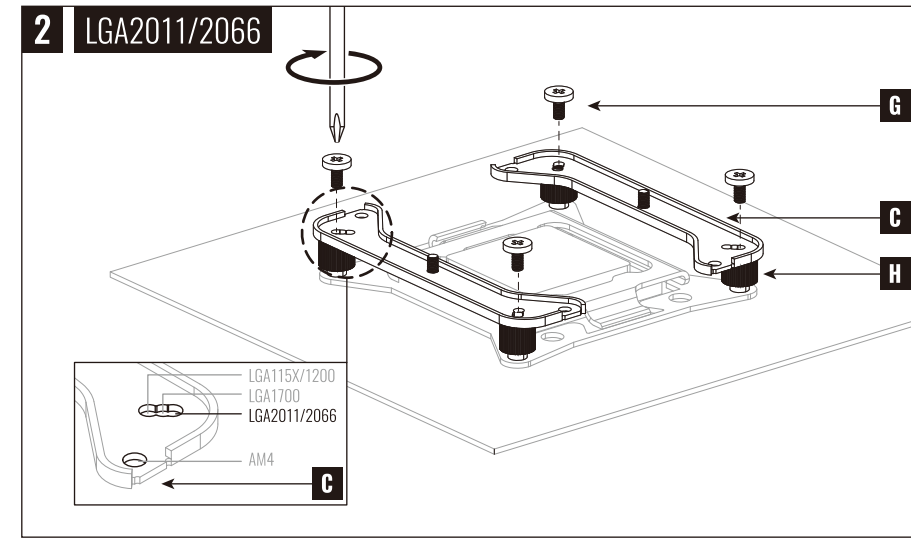

нұсқаулары

Talimatlar

INTEL

INTEL

INTEL

W:520mm x H:170mm
Back

AMD

AMD