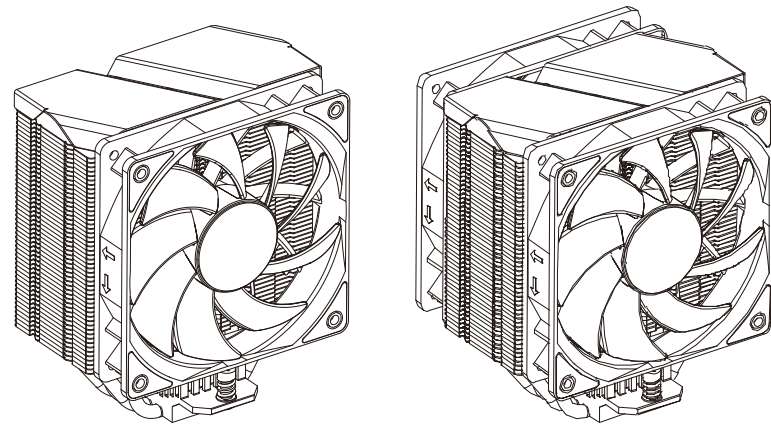

W:520mm x H:170mm
Front

Rime 4 / Rime 4 Dual

ARGB CPU AIR COOLER | PWM

formulav-line.com

Socket : LGA2066 / 2011 / 1700 / 1200 / 115X

Socket : AM5 / AM4

User's Manual

Manual del usuario