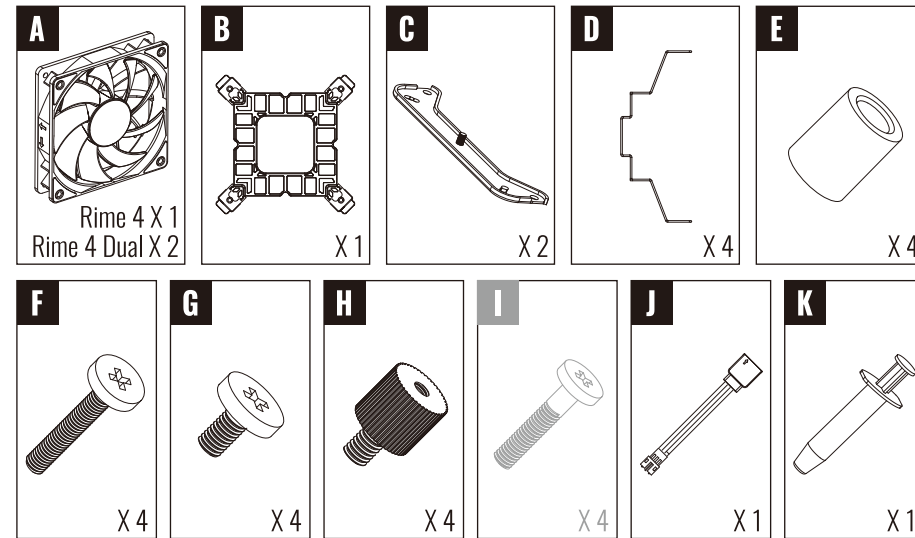

нұсқаулары

Talimatlar

INTEL

INTEL

INTEL

W:520mm x H:170mm
Back

AMD

AMD