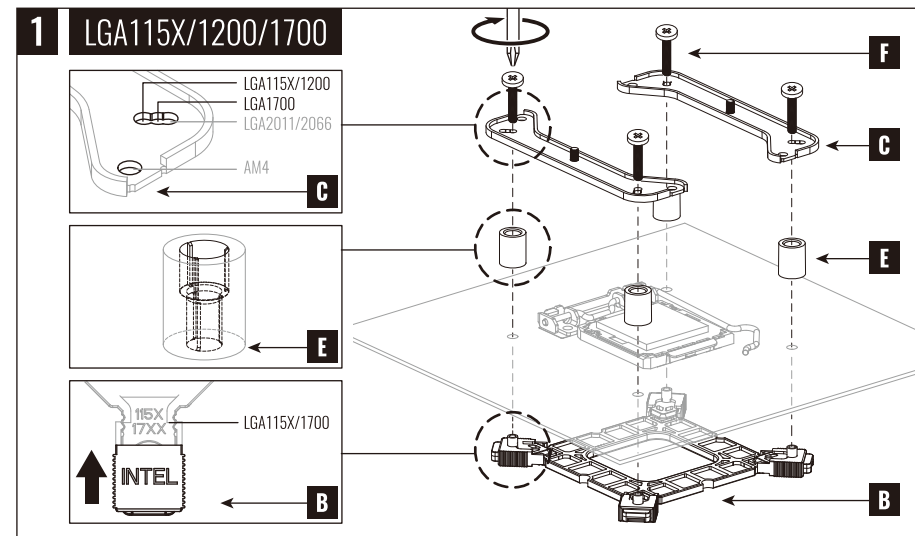

нұсқаулары

Talimatlar

INTEL

INTEL

INTEL

W:520mm x H:170mm
Back

AMD

AMD