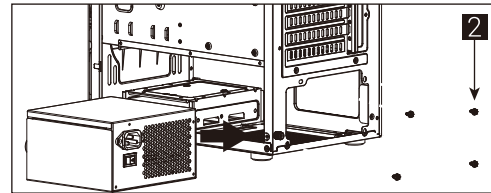

(2) Install PSU

- **English** Install PSU
- **Español** Instalación de Fuente
- **Deutsche** Netzteil installieren

- **Français** Installer unité d'alimentation
- **Italiano** Installazione della PSU
- **Polski** Instalacja zasilacza

- **Русский** Установите блок питания
- **Português** Instalar a fonte de alimentação
- **繁體/簡中** 安裝電源供應器 / 安裝電源供應器

- **日本語** PSUを取り付けます
- **Қазақ тілі** Қорек блогын орнатыңыз
- **Türkçe** PSU yükleyin