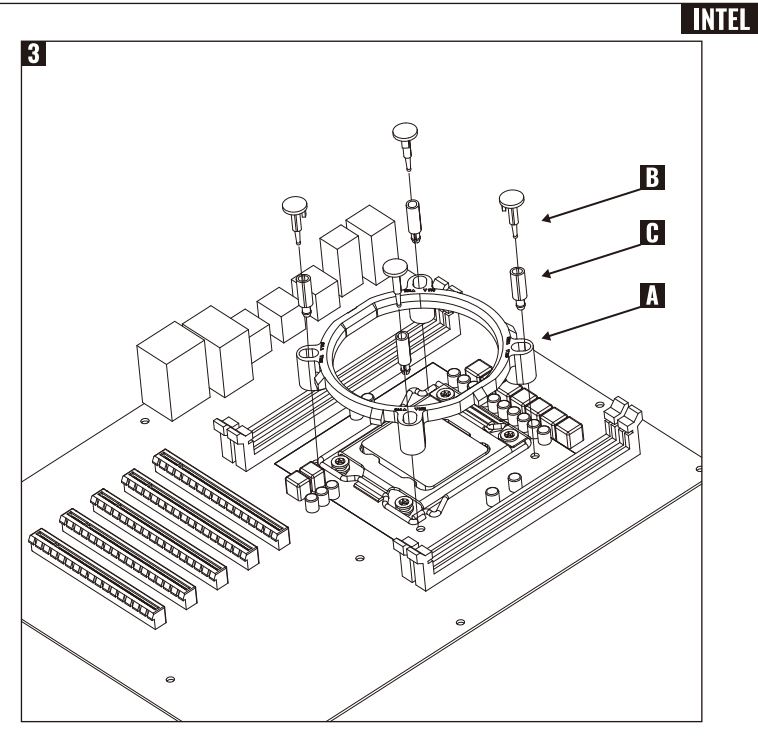

W:630mm x H:100mm

formulav-line.com

Socket : LGA 1700 / 1200 / 115X / 775  
 Socket : AM5 / AM4 / AM3+ / AM3 / AM2+ / AM2 / FM2 / FM1

User's Manual	Manuale dell'utente	使用説明書/使用说明书
Manual del usuario	Podręcznik użytkownika	ユーザーズマニュアル
Bedienungsanleitung	Руководство пользователя	нұсқаулар
Manuel d'utilisation	Manual de utilizador	Talimatlar

Front

W:630mm x H:100mm

formulav-line.com

Socket : LGA 1700 / 1200 / 115X / 775  
 Socket : AM5 / AM4 / AM3+ / AM3 / AM2+ / AM2 / FM2 / FM1

User's Manual	Manuale dell'utente	使用説明書/使用说明书
Manual del usuario	Podręcznik użytkownika	ユーザーズマニュアル
Bedienungsanleitung	Руководство пользователя	нұсқаулар
Manuel d'utilisation	Manual de utilizador	Talimatlar