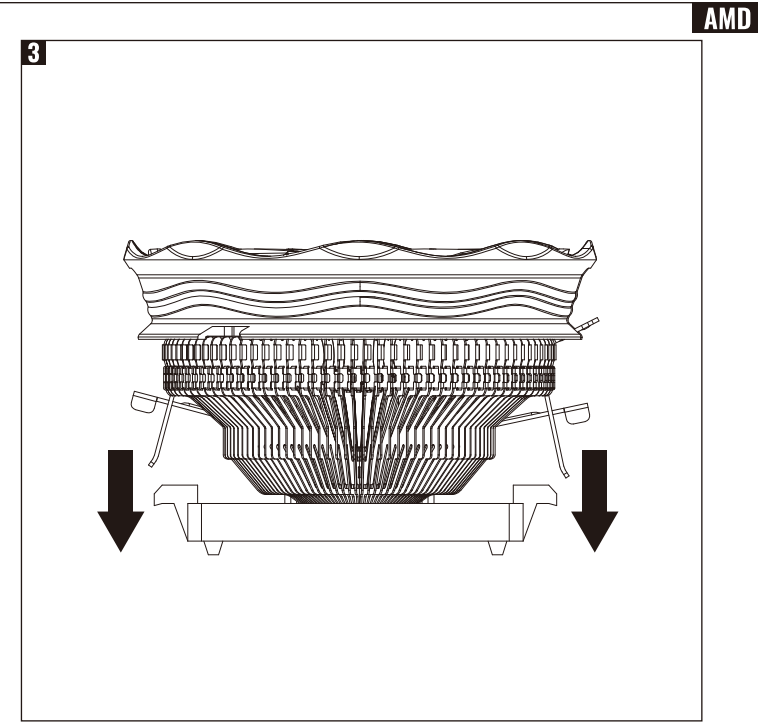

Front

W:630mm x H:100mm

formulav-line.com

Socket : LGA 1700 / 1200 / 115X / 775  
 Socket : AM5 / AM4 / AM3+ / AM3 / AM2+ / AM2 / FM2 / FM1

User's Manual	Manuale dell'utente	使用説明書/使用说明书
Manual del usuario	Podręcznik użytkownika	ユーザーズマニュアル
Bedienungsanleitung	Руководство пользователя	нұсқаулар
Manuel d'utilisation	Manual de utilizador	Talimatlar