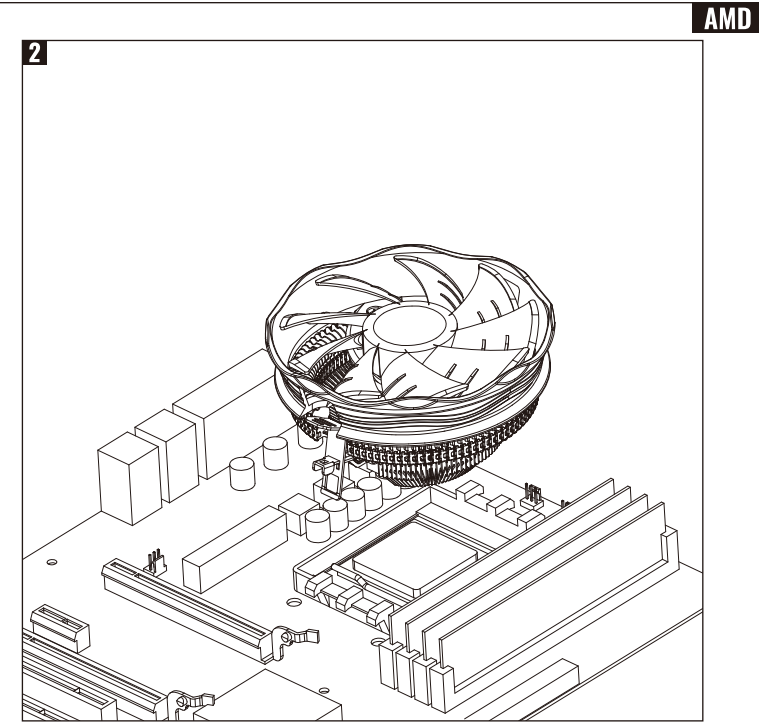

Front

W:630mm x H:100mm

formulav-line.com

Socket : LGA 1700 / 1200 / 115X / 775  
 Socket : AM5 / AM4 / AM3+ / AM3 / AM2+ / AM2 / FM2 / FM1

User's Manual	Manuale dell'utente	使用説明書/使用说明书
Manual del usuario	Podręcznik użytkownika	ユーザーズマニュアル
Bedienungsanleitung	Руководство пользователя	нұсқаулар
Manuel d'utilisation	Manual de utilizador	Talimatlar