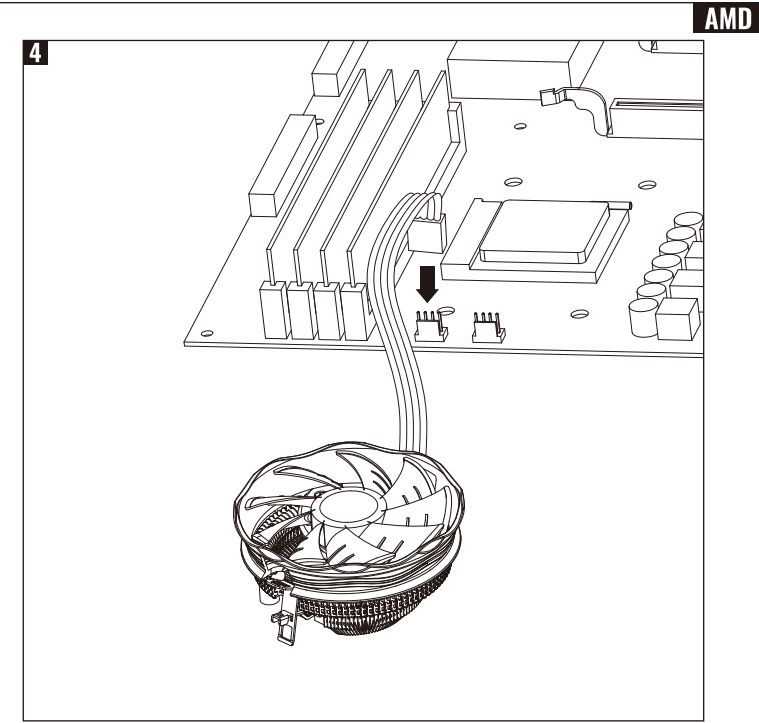

Front

W:630mm x H:100mm

formulav-line.com

Socket : LGA 1700 / 1200 / 115X / 775  
 Socket : AM5 / AM4 / AM3+ / AM3 / AM2+ / AM2 / FM2 / FM1

User's Manual	Manuale dell'utente	使用説明書/使用说明书
Manual del usuario	Podręcznik użytkownika	ユーザーズマニュアル
Bedienungsanleitung	Руководство пользователя	нұсқаулар
Manuel d'utilisation	Manual de utilizador	Talimatlar