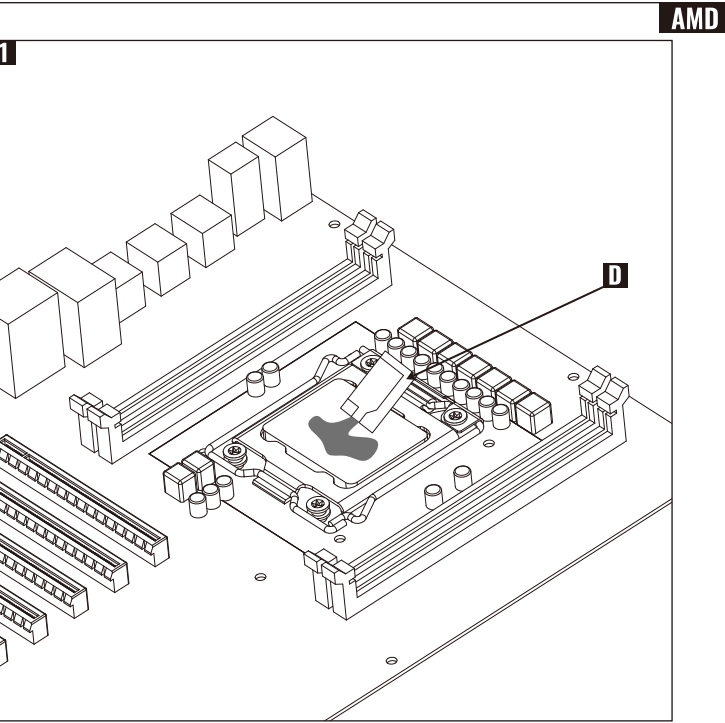

Front

W:630mm x H:100mm

formulav-line.com

Socket : LGA 1700 / 1200 / 115X / 775  
 Socket : AM5 / AM4 / AM3+ / AM3 / AM2+ / AM2 / FM2 / FM1

User's Manual	Manuale dell'utente	使用説明書/使用说明书
Manual del usuario	Podręcznik użytkownika	ユーザーズマニュアル
Bedienungsanleitung	Руководство пользователя	нұсқаулар
Manuel d'utilisation	Manual de utilizador	Talimatlar