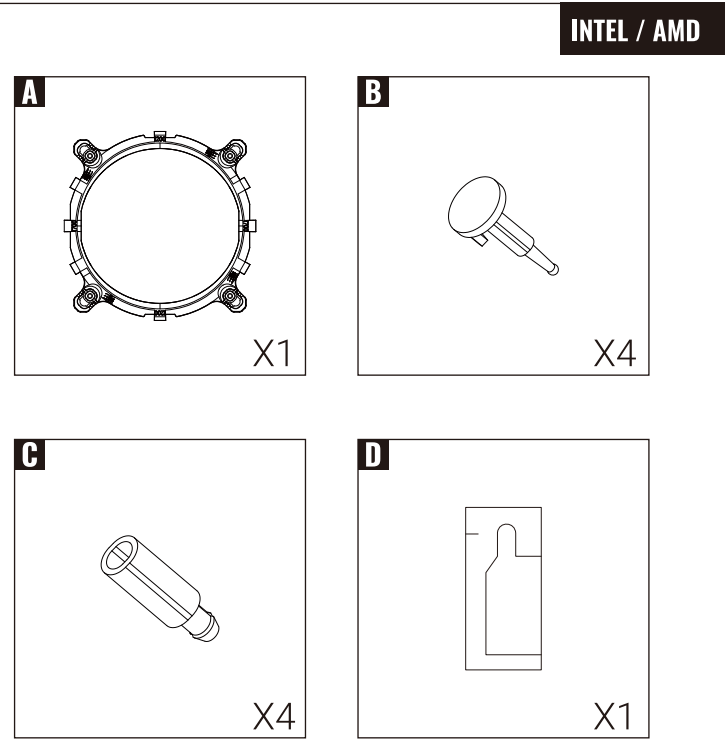

W:630mm x H:100mm

formulav-line.com

Socket : LGA 1700 / 1200 / 115X / 775  
 Socket : AM5 / AM4 / AM3+ / AM3 / AM2+ / AM2 / FM2 / FM1

User's Manual	Manuale dell'utente	使用説明書/使用说明书
Manual del usuario	Podręcznik użytkownika	ユーザーズマニュアル
Bedienungsanleitung	Руководство пользователя	нұсқаулар
Manuel d'utilisation	Manual de utilizador	Talimatlar

Front

W:630mm x H:100mm

formulav-line.com

Socket : LGA 1700 / 1200 / 115X / 775  
 Socket : AM5 / AM4 / AM3+ / AM3 / AM2+ / AM2 / FM2 / FM1

User's Manual	Manuale dell'utente	使用説明書/使用说明书
Manual del usuario	Podręcznik użytkownika	ユーザーズマニュアル
Bedienungsanleitung	Руководство пользователя	нұсқаулар
Manuel d'utilisation	Manual de utilizador	Talimatlar