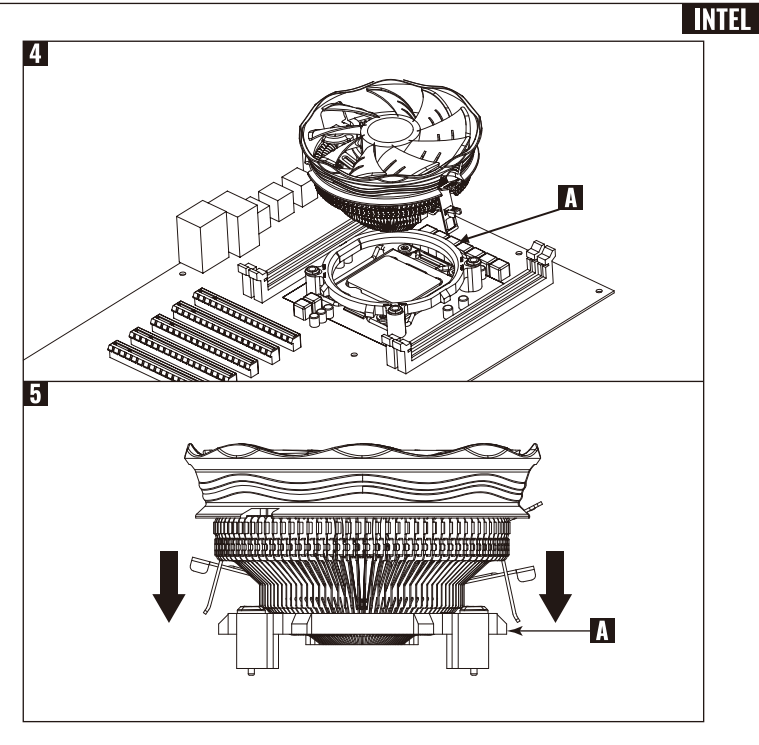

W:630mm x H:100mm

formulav-line.com

Socket : LGA 1700 / 1200 / 115X / 775  
 Socket : AM5 / AM4 / AM3+ / AM3 / AM2+ / AM2 / FM2 / FM1

User's Manual	Manuale dell'utente	使用説明書/使用说明书
Manual del usuario	Podręcznik użytkownika	ユーザーズマニュアル
Bedienungsanleitung	Руководство пользователя	нұсқаулар
Manuel d'utilisation	Manual de utilizador	Talimatlar

Front

W:630mm x H:100mm

formulav-line.com

Socket : LGA 1700 / 1200 / 115X / 775  
 Socket : AM5 / AM4 / AM3+ / AM3 / AM2+ / AM2 / FM2 / FM1

User's Manual	Manuale dell'utente	使用説明書/使用说明书
Manual del usuario	Podręcznik użytkownika	ユーザーズマニュアル
Bedienungsanleitung	Руководство пользователя	нұсқаулар
Manuel d'utilisation	Manual de utilizador	Talimatlar