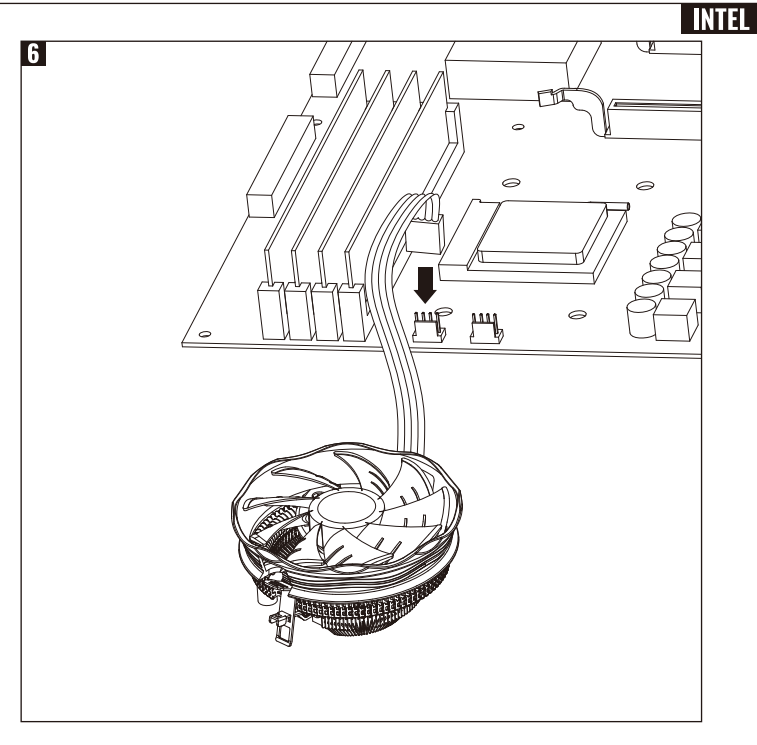

W:630mm x H:100mm

formulav-line.com

Socket : LGA 1700 / 1200 / 115X / 775  
 Socket : AM5 / AM4 / AM3+ / AM3 / AM2+ / AM2 / FM2 / FM1

User's Manual	Manuale dell'utente	使用説明書/使用说明书
Manual del usuario	Podręcznik użytkownika	ユーザーズマニュアル
Bedienungsanleitung	Руководство пользователя	нұсқаулар
Manuel d'utilisation	Manual de utilizador	Talimatlar

Front

W:630mm x H:100mm

formulav-line.com

Socket : LGA 1700 / 1200 / 115X / 775  
 Socket : AM5 / AM4 / AM3+ / AM3 / AM2+ / AM2 / FM2 / FM1

User's Manual	Manuale dell'utente	使用説明書/使用说明书
Manual del usuario	Podręcznik użytkownika	ユーザーズマニュアル
Bedienungsanleitung	Руководство пользователя	нұсқаулар
Manuel d'utilisation	Manual de utilizador	Talimatlar