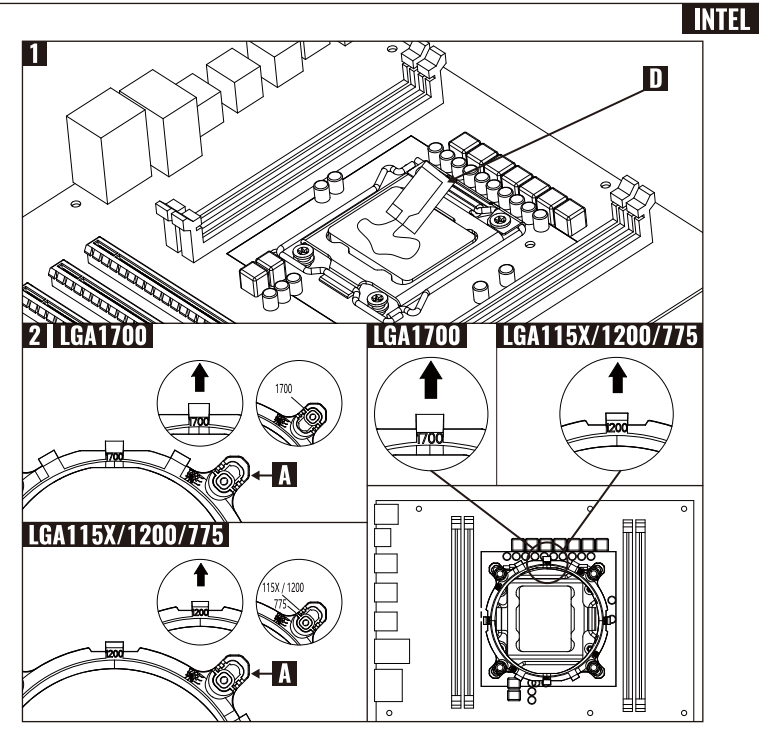

W:630mm x H:100mm

formulav-line.com

Socket : LGA 1700 / 1200 / 115X / 775  
 Socket : AM5 / AM4 / AM3+ / AM3 / AM2+ / AM2 / FM2 / FM1

User's Manual	Manuale dell'utente	使用説明書/使用说明书
Manual del usuario	Podręcznik użytkownika	ユーザーズマニュアル
Bedienungsanleitung	Руководство пользователя	нұсқаулар
Manuel d'utilisation	Manual de utilizador	Talimatlar

Front

W:630mm x H:100mm

formulav-line.com

Socket : LGA 1700 / 1200 / 115X / 775  
 Socket : AM5 / AM4 / AM3+ / AM3 / AM2+ / AM2 / FM2 / FM1

User's Manual	Manuale dell'utente	使用説明書/使用说明书
Manual del usuario	Podręcznik użytkownika	ユーザーズマニュアル
Bedienungsanleitung	Руководство пользователя	нұсқаулар
Manuel d'utilisation	Manual de utilizador	Talimatlar